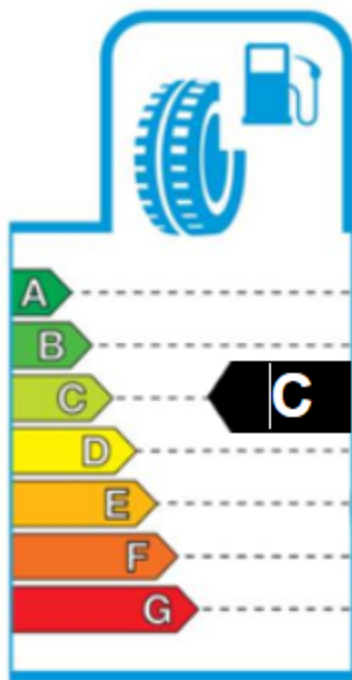

Trieda úspory paliva

Trieda priľnavosti
na mokrom porchu

Úroveň hluku: