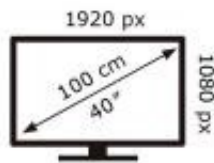

ENERG

SAMSUNG

HG40EJ470MK

57 kWh/1000h

2013/2013