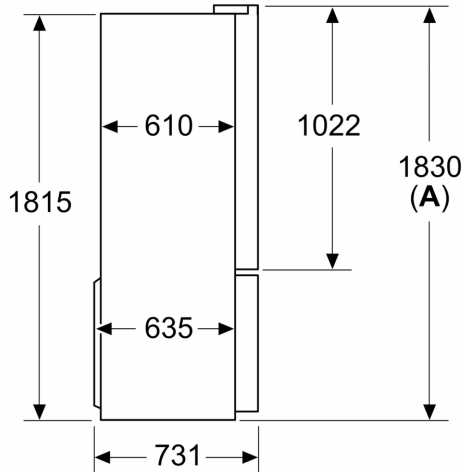

- 4 kolečka pro lepší mobilitu spotřebiče
- klimatická třída: SN-T
- napětí: 220 - 240 V
- délka přívodního kabelu: 240 cm

Rozměry

- rozměry spotřebiče (V x Š x H) : 183.0 cm x 90.5 cm x 73.1 cm

Příslušenství

**Serie 6, Americká chladnička s
mrazničkou dole, 183 x 90.5 cm,
černá matná ocel s úpravou proti
otiskům prstů, Total No Frost
KFI96AXEA**

Rozměry v mm

A: Přední část je nastavitelná v rozsahu 1830–1847 mm, s plně prodlouženými předními vyrovnávacími nohami

Rozměry v mm

Rozměry v mm

A	a	b
≤ 600	0	0
600 < A ≤ 650	45	45
650 < A ≤ 700	60	60
> 700	239	239

A: Hloubka nábytkové nebo pracovní desky

B: Stěna
Zásuvky lze vytáhnout a vyjmout při otevření dveří na 90°

Rozměry v mm