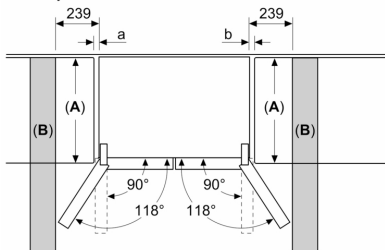

**Serie 6, Americká chladnička s
mrazničkou dole, 183 x 90.5 cm,
černá matná ocel s úpravou proti
otiskům prstů, Total No Frost
KFI96AXEA**

Rozměry v mm

A: Přední část je nastavitelná v rozsahu 1830–1847 mm, s plně prodlouženými předními vyrovnávacími nohami

Rozměry v mm

Rozměry v mm

A	a	b
≤ 600	0	0
600 < A ≤ 650	45	45
650 < A ≤ 700	60	60
> 700	239	239

A: Hloubka nábytkové nebo pracovní desky

B: Stěna
Zásuvky lze vytáhnout a vyjmout při otevření dveří na 90°

Rozměry v mm