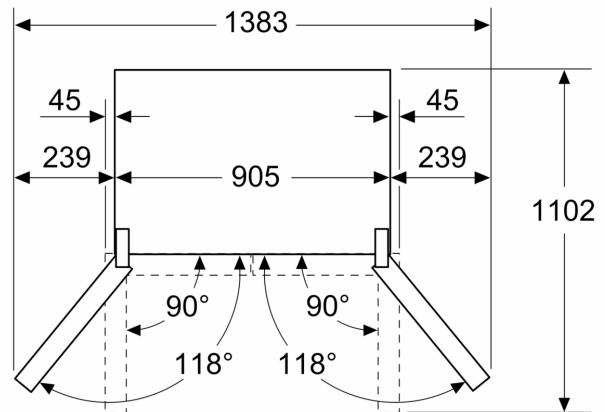

- 4 kolečka pro lepší mobilitu spotřebiče
- klimatická třída: SN-T
- napětí: 220 - 240 V
- délka přívodního kabelu: 240 cm

Rozměry

- rozměry spotřebiče (V x Š x H) : 183.0 cm x 90.5 cm x 73.1 cm

Příslušenství

**Serie 6, Americká chladnička s
mrazničkou dole, 183 x 90.5 cm,
černá matná ocel s úpravou proti
otiskům prstů, Total No Frost
KFI96AXEA**

Rozměry v mm

A: Přední část je nastavitelná v rozsahu 1830–1847 mm, s plně prodlouženými předními vyrovnávacími nohami

Rozměry v mm

Rozměry v mm

A	a	b
≤ 600	0	0
600 < A ≤ 650	45	45
650 < A ≤ 700	60	60
> 700	239	239

A: Hloubka nábytkové nebo pracovní desky

B: Stěna
Zásuvky lze vytáhnout a vyjmout při otevření dveří na 90°

Rozměry v mm

A: Přední část je nastavitelná v rozsahu 1830–1847 mm, s plně prodlouženými předními vyrovnávacími nohami
B: Přidejte 25 mm pro pevné distanční prvky na zadní části