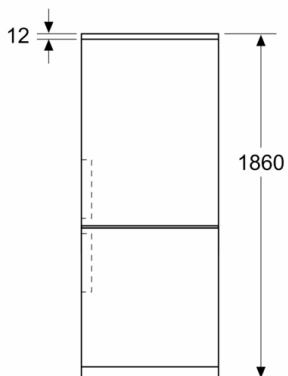

Emisia hluku šíreného vzduchom: 35 dB(A) re 1 pW

Trieda emisií hluku šíreného vzduchom: B

Konštrukcia: Voľne stojace

dekoračný rám/doska: Not possible

výška: 1860 mm

šírka: 600 mm

hĺbka: 665 mm

Hmotnosť netto: 65,7 kg

Mraziaci priestor

- 3 x transparentná mraziaca priehradka

Rozmery

- rozmery prístroja (V x Š x H) : 186.0 cm x 60.0 cm x 66.5 cm

Technické informácie

- záves dverí vpravo, voliteľný
- výškovo nastaviteľné nožičky vpredu, kolieska vzadu
- napätie: 220 - 240 V

Inštalácia / Montáž

Všeobecné informácie

- 4 odkladacie plochy z bezpečnostného skla, z toho 2 výškovo nastaviteľné
- Vysoko lesklá zadná stena se systémom multiAirflow

Séria 4, Voľne stojaca chladnička s mrazničkou dole, 186 x 60 cm, Biela KGN367WCT

Rozmery v mm

Rozmery v mm

Rozmery v mm

Rozmery v mm