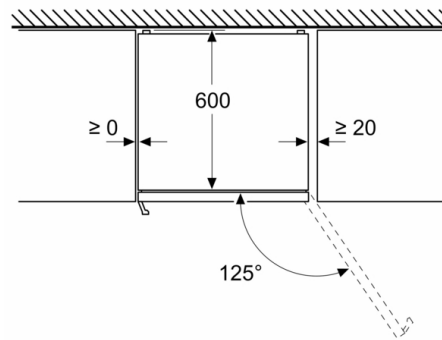

Mraziaci priestor

- 3 x transparentná mraziaca priehradka

Rozmery

- rozmery prístroja (V x Š x H) : 186.0 cm x 60.0 cm x 66.5 cm

Technické informácie

- záves dverí vpravo, voliteľný
- výškovo nastaviteľné nožičky vpredu, kolieska vzadu
- napätie: 220 - 240 V

Inštalácia / Montáž

Všeobecné informácie

- 4 odkladacie plochy z bezpečnostného skla, z toho 2 výškovo nastaviteľné
- Vysoko lesklá zadná stena se systémom multiAirflow

Séria 4, Voľne stojaca chladnička s mrazničkou dole, 186 x 60 cm, Biela KGN367WCT

Rozmery v mm

Rozmery v mm

Rozmery v mm

Rozmery v mm