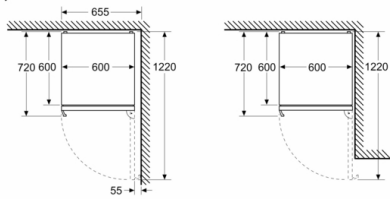

Mraziaci priestor

- 3 x transparentná mraziaca priehradka

Rozmery

- rozmery prístroja (V x Š x H) : 186.0 cm x 60.0 cm x 66.5 cm

Technické informácie

- záves dverí vpravo, voliteľný
- výškovo nastaviteľné nožičky vpredu, kolieska vzadu
- napätie: 220 - 240 V

Inštalácia / Montáž

Všeobecné informácie

- 4 odkladacie plochy z bezpečnostného skla, z toho 2 výškovo nastaviteľné
- Vysoko lesklá zadná stena se systémom multiAirflow

Séria 4, Voľne stojaca chladnička s mrazničkou dole, 186 x 60 cm, Biela KGN367WCT

Rozmery v mm

Rozmery v mm

Rozmery v mm

Rozmery v mm