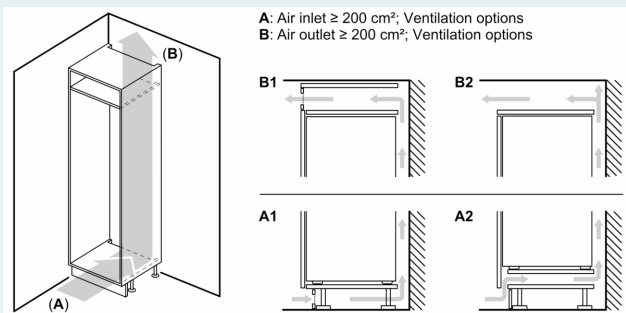

Rozměry

- rozměry spotřebiče (V x Š x H) : 177.2 cm x 55.8 cm x 54.8 cm
- rozměry niky (V x Š x H): 177.5 cm x 56.0 cm x 55.0 cm

Technické informace

- délka přívodního kabelu: 230 cm
- klimatická třída: SN-ST
- napětí: 220 - 240 V

Všeobecné informace

iQ500, Vestavná chladnička, 177.2 x 55.8 cm, ploché panty s jemným dovíráním KI81RADD0

Rozměrové výkresy

Maximální přípustná hmotnost přední stěny jednotky

Nasazení přední stěny jednotky, která překračuje přípustnou hmotnost, může způsobit poškození a vést k narušení funkčnosti závěsů