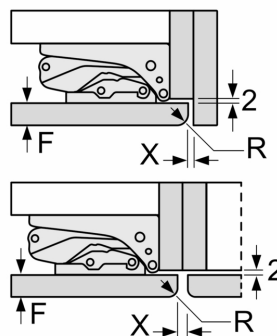

Δ Hmotnost
A: Výška dvířek spotřebiče včetně závěsů v mm
B: Závěs bez tlumičů, přední stěna jednotky v kg
C: Závěs s tlumičem, přední stěna jednotky v kg
D: Další možné zatížení v kg se sadou pro vysokou zátěž

A	B	C	D
1500-1750	22	22	
720-1400	19	19	B+5 / C+5
A1	15	19	
A2	15	19	

Rozměry v mm

rozměry v mm

Rozměrové výkresy

Rozměry v mm
Doporučené rozměry mezer pro plochý závěs

F	R	X
16-19	0-3	2,5
20	0-1	3
	2-3	2,5
21	0-1	3
	2-3	2,5
22	0	4
	1	3,5
	2-3	3

Rozměry mezer doporučené v tabulce je třeba dodržovat, aby bylo zaručeno bezproblémové otevírání dveří zařízení a nedocházelo k poškození kuchyňského nábytku.