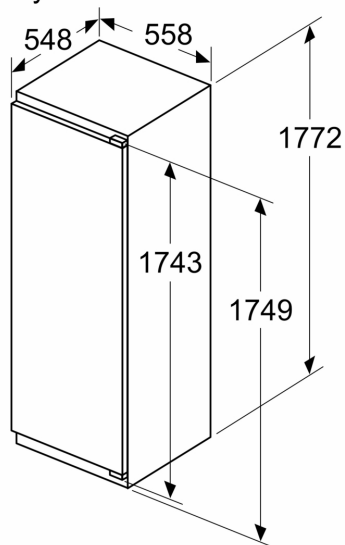

Rozměry

- rozměry spotřebiče (V x Š x H) : 177.2 cm x 55.8 cm x 54.8 cm
- rozměry niky (V x Š x H): 177.5 cm x 56.0 cm x 55.0 cm

Technické informace

- délka přívodního kabelu: 230 cm
- klimatická třída: SN-ST
- napětí: 220 - 240 V

Všeobecné informace

iQ500, Vestavná chladnička, 177.2 x 55.8 cm, ploché panty s jemným dovíráním KI81RADD0

Rozměrové výkresy

Maximální přípustná hmotnost přední stěny jednotky

Nasazení přední stěny jednotky, která překračuje přípustnou hmotnost, může způsobit poškození a vést k narušení funkčnosti závěsů

Δ Hmotnost
A: Výška dvířek spotřebiče včetně závěsů v mm
B: Závěs bez tlumičů, přední stěna jednotky v kg
C: Závěs s tlumičem, přední stěna jednotky v kg
D: Další možné zatížení v kg se sadou pro vysokou zátěž

A	B	C	D
1500-1750	22	22	
720-1400	19	19	B+5 / C+5
A1	15	19	
A2	15	19	

Rozměry v mm

rozměry v mm

Rozměrové výkresy

Rozměry v mm
Doporučené rozměry mezer pro plochý závěs

F	R	X
16-19	0-3	2,5
20	0-1	3
	2-3	2,5
21	0-1	3
	2-3	2,5
22	0	4
	1	3,5
	2-3	3