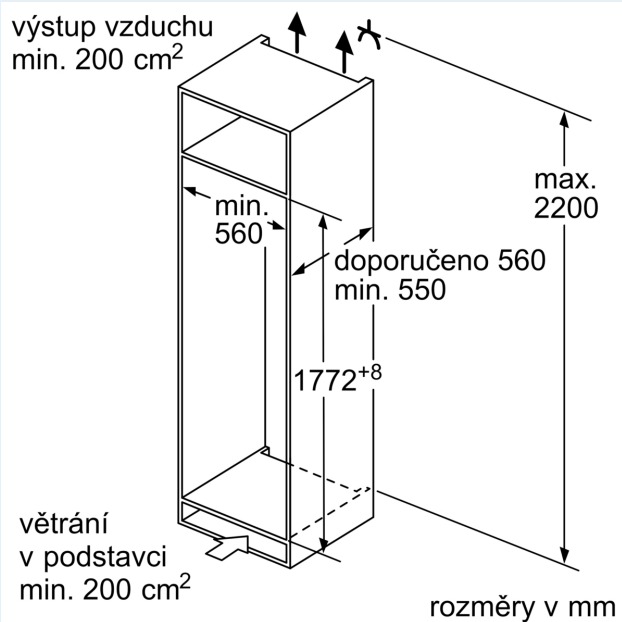

Rozměry

- rozměry spotřebiče (V x Š x H) : 177.2 cm x 55.8 cm x 54.8 cm
- rozměry niky (V x Š x H): 177.5 cm x 56.0 cm x 55.0 cm

Technické informace

- délka přívodního kabelu: 230 cm
- klimatická třída: SN-ST
- napětí: 220 - 240 V

Všeobecné informace

iQ500, Vestavná chladnička, 177.2 x 55.8 cm, ploché panty s jemným dovíráním KI81RADD0

Rozměrové výkresy

Maximální přípustná hmotnost přední stěny jednotky

Nasazení přední stěny jednotky, která překračuje přípustnou hmotnost, může způsobit poškození a vést k narušení funkčnosti závěsů

Δ Hmotnost
A: Výška dvířek spotřebiče včetně závěsů v mm
B: Závěs bez tlumičů, přední stěna jednotky v kg
C: Závěs s tlumičem, přední stěna jednotky v kg
D: Další možné zatížení v kg se sadou pro vysokou zátěž

A	B	C	D
1500-1750	22	22	
720-1400	19	19	B+5 / C+5
A1	15	19	
A2	15	19	

Rozměry v mm

rozměry v mm

Rozměrové výkresy

Rozměry v mm
Doporučené rozměry mezer pro plochý závěs

F	R	X
16-19	0-3	2,5
20	0-1	3
	2-3	2,5
21	0-1	3
	2-3	2,5
22	0	4
	1	3,5
	2-3	3