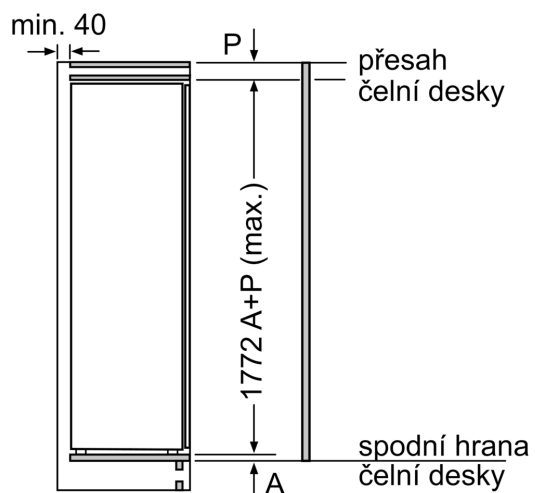

Rozměry

- rozměry spotřebiče (V x Š x H) : 177.2 cm x 55.8 cm x 54.8 cm
- rozměry niky (V x Š x H): 177.5 cm x 56.0 cm x 55.0 cm

Technické informace

- délka přívodního kabelu: 230 cm
- klimatická třída: SN-ST
- napětí: 220 - 240 V

Všeobecné informace

iQ500, Vestavná chladnička, 177.2 x 55.8 cm, ploché panty s jemným dovíráním KI81RADD0

Rozměrové výkresy

Maximální přípustná hmotnost přední stěny jednotky

Nasazení přední stěny jednotky, která překračuje přípustnou hmotnost, může způsobit poškození a vést k narušení funkčnosti závěsů

A	B	C	D
1500-1750	22	22	
720-1400	19	19	B+5 / C+5
A1	15	19	
A2	15	19	

Rozměry v mm

rozměry v mm

Rozměrové výkresy

Rozměry v mm
Doporučené rozměry mezer pro plochý závěs

F	R	X
16-19	0-3	2,5
20	0-1	3
	2-3	2,5
21	0-1	3
	2-3	2,5
22	0	4
	1	3,5
	2-3	3