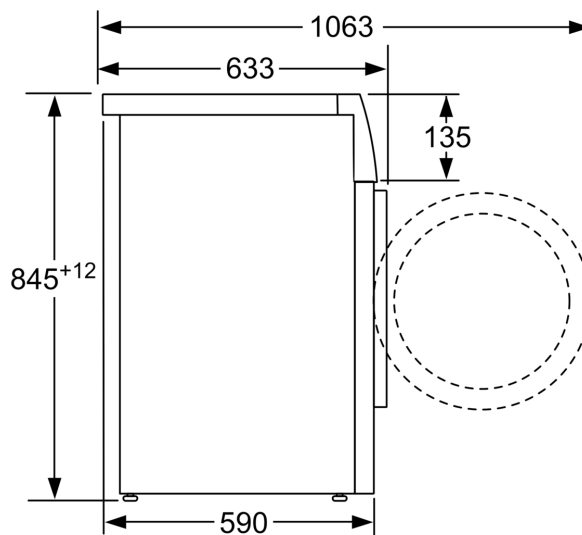

- komfortné zatváranie

Technické informácie

- možnosť zasunutia pod pracovnú dosku vo výške 85 cm
- rozmery (V x Š): 84.5 cm x 59.8 cm
- hĺbka spotrebiča: 59.0 cm
- hĺbka spotrebiča vr. dvierok: 63.3 cm
- hĺbka spotrebiča s otvorenými dvierkami: 106.3 cm

rozmery v mm

rozmery v mm