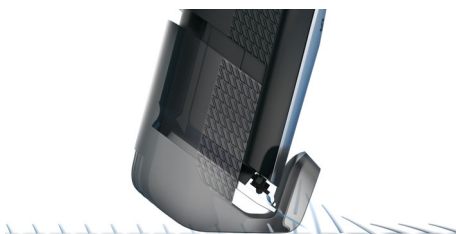

System dynamického navádění zaručuje rovnoměrný výsledek

Tento zastříhovač s celokovovými břity vám pomůže dosáhnout požadovaného strniště nebo krátkého či delšího plnovousu. Náš nový integrovaný hřeben nadzdvihává vlasy a zaručuje tak rovnoměrné zastřížení po jediném přejetí.

PHILIPS

Zastříhovač strniště

přesné 0,2mm nastavení Celokovové břity, 60 min bezdrátového použití/1h nabíjení, Integrovaný hřeben zvedá vousy

Přednosti

Systém dynamického vedení vousů

Systém dynamického vedení vousů zajišťuje spolu s integrovaným hřebenem pro zvedání vousů rovnoměrný výsledek zastřihování a pomůže vám dosáhnout požadovaného strniště nebo krátkého či dlouhého plnovousu.

Integrovaný hřeben pro zvedání vousů

Zastřihnoutí strniště jedním rychlým pohybem šetrným k pokožce. Náš nový integrovaný hřeben pro zvedání vousů zvedá a navádí vousy k břitům a zajišťuje tak snadné a rovnoměrné zastřihování.