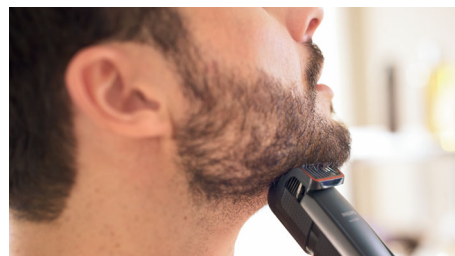

Nastavení pro ideální strniště

Udržte si dokonalé strniště každodenním používáním nejkratšího 0,4mm nastavení zastříhovače.