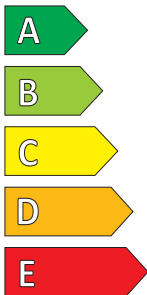

# ENERG

GRIPMAX <sup>®</sup>

1KE-3229004604

255/65R17 110 T

C1

**D**

**C**