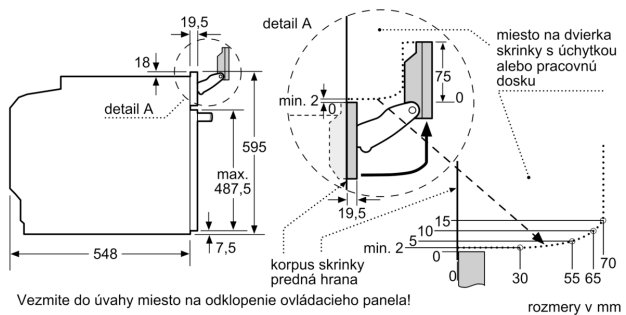

### Technické informácie

- dĺžka napájacieho kábla: 120 cm
- napätie: 220 - 240 V
- celkový príkon elektro: 3.6 kW
- trieda spotreby energie (podľa normy EU 65/2014): A+
- spotreba energie na cyklus pri konvenčnom ohreve: 0.87 kWh (na stupnici triedy energetickej účinnosti od A+++ do D) spotreba energie na cyklus v režime cirkulácie vzduchu: 0.69 kWh
- počet priestorov na pečenie: 1 zdroj tepla: elektrina objem priestoru na pečenie: 71 l

### Rozmery a technické informácie

- rozmery spotrebica (V x Š x H): 595 mm x 594 mm x 548 mm
- rozmery niky (V x Š x H): 585 mm - 595 mm x 560 mm - 568 mm x 550 mm
- "Rozmery potrebné pre zabudovanie nájdete v inštalračných materiáloch."

## Séria 8, Zabudovateľná rúra s prídavnou parou, 60 x 60 cm, Čierna HRG7761B1

Montáž dvoch spotrebičov nad sebou

Výmena vzduchu

A: Otvor na prívod vzduchu  $\geq 200 \text{ cm}^2$

Pokiaľ je spotrebič zabudovaný pod varným panelom, musí byť dodržaná nasledujúca hrúbka pracovnej dosky (príp. vrátane nosnej konštrukcie).