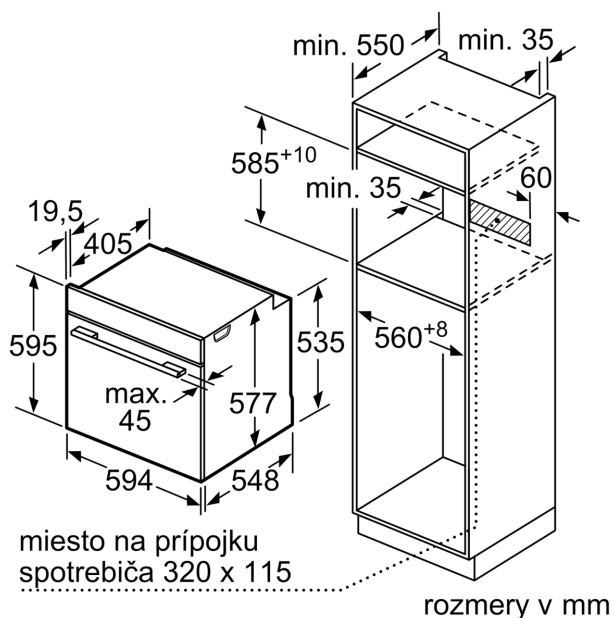

### Technické informácie

- dĺžka napájacieho kábla: 120 cm
- napätie: 220 - 240 V
- celkový príkon elektro: 3.6 kW
- trieda spotreby energie (podľa normy EU 65/2014): A+
- spotreba energie na cyklus pri konvenčnom ohreve: 0.87 kWh (na stupnici triedy energetickej účinnosti od A+++ do D) spotreba energie na cyklus v režime cirkulácie vzduchu: 0.69 kWh
- počet priestorov na pečenie: 1 zdroj tepla: elektrina objem priestoru na pečenie: 71 l

### Rozmery a technické informácie

- rozmery spotrebica (V x Š x H): 595 mm x 594 mm x 548 mm
- rozmery niky (V x Š x H): 585 mm - 595 mm x 560 mm - 568 mm x 550 mm
- "Rozmery potrebné pre zabudovanie nájdete v inštalračných materiáloch."

## Séria 8, Zabudovateľná rúra s prídavnou parou, 60 x 60 cm, Čierna HRG7761B1

Montáž dvoch spotrebičov nad sebou

Výmena vzduchu

A: Otvor na prívod vzduchu  $\geq 200 \text{ cm}^2$

Pokiaľ je spotrebič zabudovaný pod varným panelom, musí byť dodržaná nasledujúca hrúbka pracovnej dosky (príp. vrátane nosnej konštrukcie).