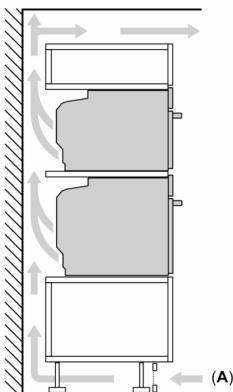

Séria 8, Zabudovateľná rúra s prídavnou parou, 60 x 60 cm, Čierna HRG7761B1

Montáž dvoch spotrebičov nad sebou

Výmena vzduchu

A: Otvor na prívod vzduchu $\geq 200 \text{ cm}^2$