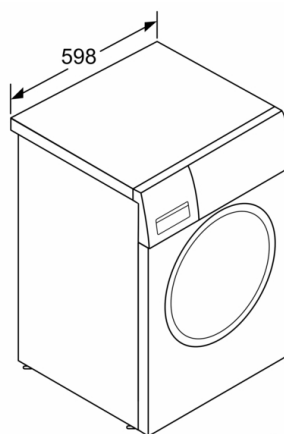

**Serie | 6, Kombinovaná práčka so sušičkou,
9/6 kg, 1400 otáčok za minútu
WNA14400BY**

rozmery v mm

rozmery v mm