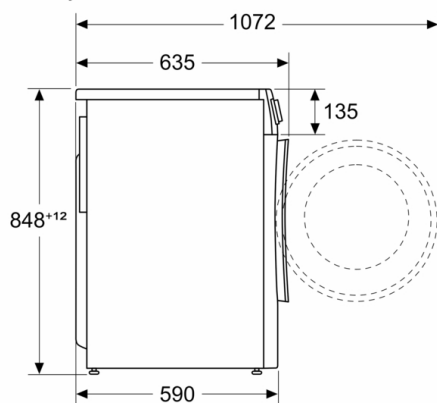

Technické informácie

- možnosť podstavby pri výške niky 85 cm
- rozmery (V x Š): 84.8 cm x 59.8 cm
- hĺbka spotrebiča: 59.0 cm
- hĺbka spotrebiča vr. dvierok: 63.5 cm
- hĺbka spotrebiča s otvorenými dvierkami: 107.2 cm

**Serie | 6, Kombinovaná práčka so sušičkou,
9/6 kg, 1400 otáčok za minútu
WNA14400BY**

rozmery v mm

rozmery v mm