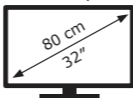

# ENERG

ЛОН

CQ32G3SU/BK

**40** kWh/1000h

ABCDEF**G**

**60** kWh/1000h

2560 px

1440 px