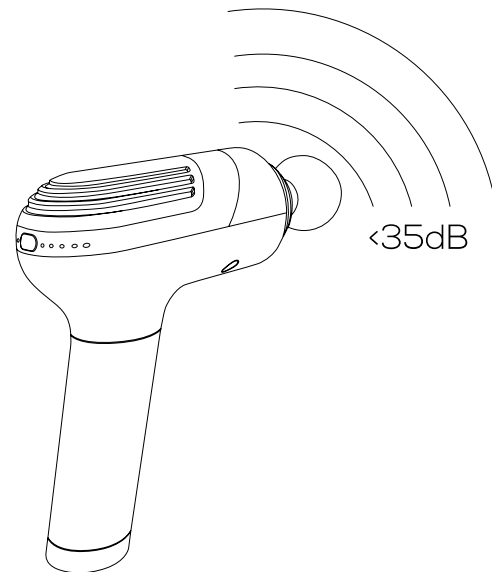

Päť prevodových stupňov a inteligentná technológia snímača tlaku

Zariadenie je vedecky navrhnuté s ohľadom na špecifické potreby používateľa. Variabilná päťstupňová frekvencia a inteligentný režim snímania vibračného tlaku sa dokonale prispôbujú individuálnym potrebám používateľov. Či už ide o každodennú, upokojujúcu a relaxačnú masáž, alebo o profesionálnu starostlivosť, ktorá si vyžaduje hlbokú a intenzívnu masáž, vždy nájdete tú správnu amplitúdu.

Tichý prevádzkový režim. Vychutnajte si chvíľu relaxu

Špičkový bezkartáčový motor je vybavený novou generáciou technológie redukcie hluku, ktorá reguluje hluk len na 35 decibelov. To zaručuje tichú prevádzku všade tam, kde sa rozhodnete stroj používať. Či už v telocvični, šatni alebo napríklad v tichu kancelárie či domova. V tichu nechajte únavu opadnúť a doprajte svojmu telu a mysli uvoľnenie a pokojnú relaxáciu.