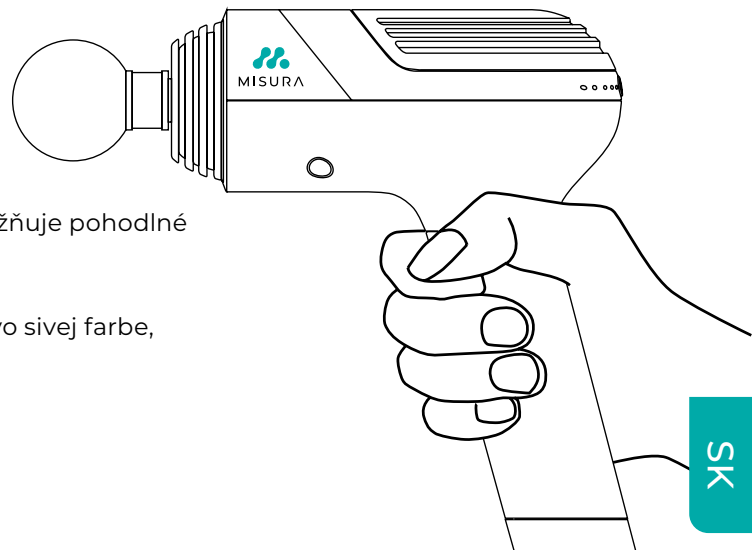

VÝHODY

4

Moderný dizajn v tvare T

Štíhla, inovatívna a ergonomická protišmyková rukoväť umožňuje pohodlné a ergonomické držanie.

Atraktívnosť výrobku podčiarkuje kvalitný dizajn v priestorovo sivej farbe, ktorý umocňujú čisté línie v tvare písmena T.

Veľká sila až do tela

Vďaka presnému vnútornému vyváženiu má MISURA MB1Pro výkon až 3 200 otáčok za minútu pri veľmi nízkej spotrebe energie. Tento silný zdroj energie zasahuje svalové skupiny až do hĺbky 12 mm. Rýchlo rozpúšťa kyselinu mliečnu, ktorá vzniká pri fyzickej námahe, napína každú svalovú bunku a prináša úľavu hlboko do celého tela.