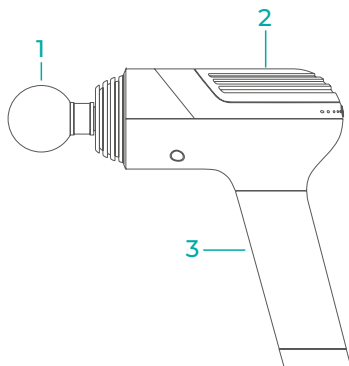

KONŠTRUKCIE

1

Bočný pohľad