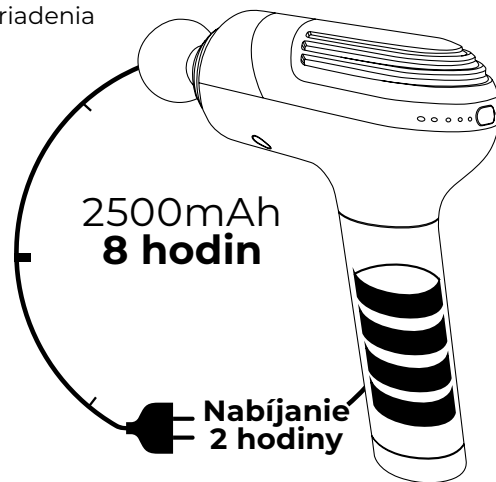

Lítiová batéria s dlhou výdržou 8 hodín

Masážny prístroj MISURA MB1Pro je vybavený lítium-iónovou batériou s kapacitou 2500 mAh. Vďaka tomu môže zariadenie fungovať až 8 hodín. S rýchlonačítajúcou trvá plné nabitie 2 hodiny.

Vysoká účinnosť a úsporná prevádzka umožňujú nepretržité používanie zariadenia v režime prvého stupňa približne 36 dní bez nabíjania (pri bežnej dennej prevádzke 10 minút denne).

Funkcia inteligentného vypnutia Smart Shutdown

Čas používania masážneho prístroja sa líši podľa rôznych častí tela. Aby sa zabránilo príliš dlhému času masáže jednej časti tela a možnému poškodeniu svalov a kostí, je masážny prístroj vybavený funkciou inteligentného vypnutia. Po 10 minútach nepretržitého používania sa automaticky zastaví. Chráni to vaše telo a predlžuje životnosť zariadenia.