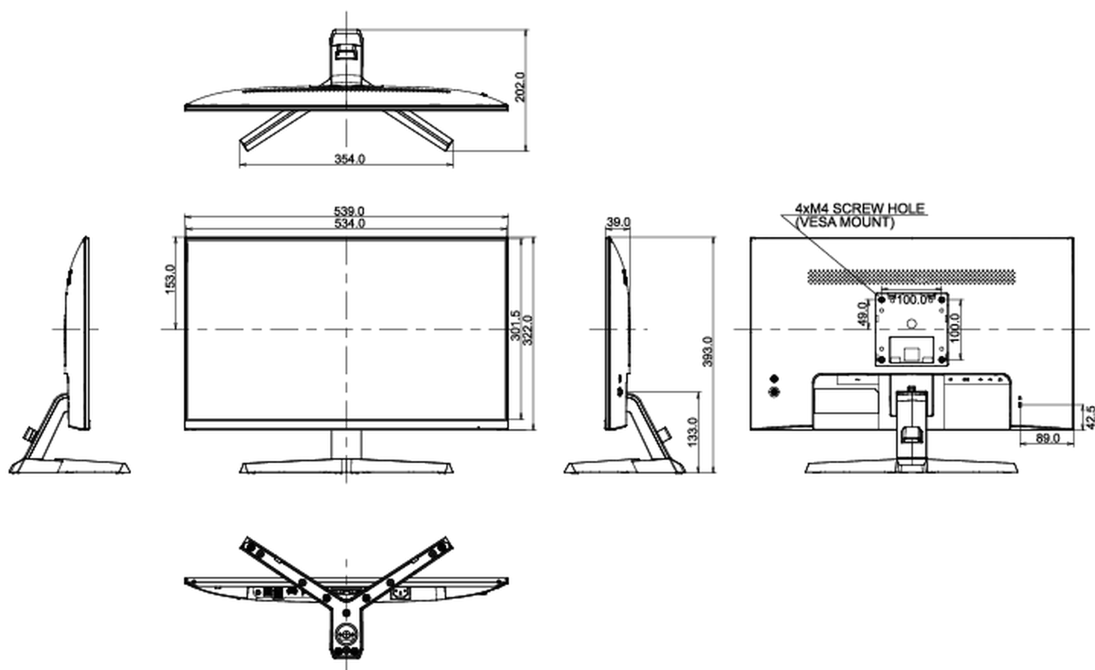

04 MECHANICKÉ ČÁSTI

Úpravy polohy	náklon
Úhel náklonu	22° nahoru; 4° dolů
VESA	100 x 100mm
Systém správy kabelů	ano

05 ZAHRNUTÉ PŘÍSLUŠENSTVÍ

Kabely	napájecí, USB, HDMI
--------	---------------------

06 POWER-MANAGEMENT

08 ROZMĚRY / HMOTNOST

Rozměry výrobku Š x V x D	539 x 393 x 202mm
Rozměry balení Š x V x D	606 x 400 x 137mm
Váha (bez balení)	3.7kg
Váha (s balením)	5.1kg
EAN code	4948570119202

Všechny ochranné známky jsou registrovány a chráněny. Vyhrazené právo na změny. Veškeré ploché panely LCD splňují normu ISO-9241-307:2008 v oblasti počtu vadných pixelů.