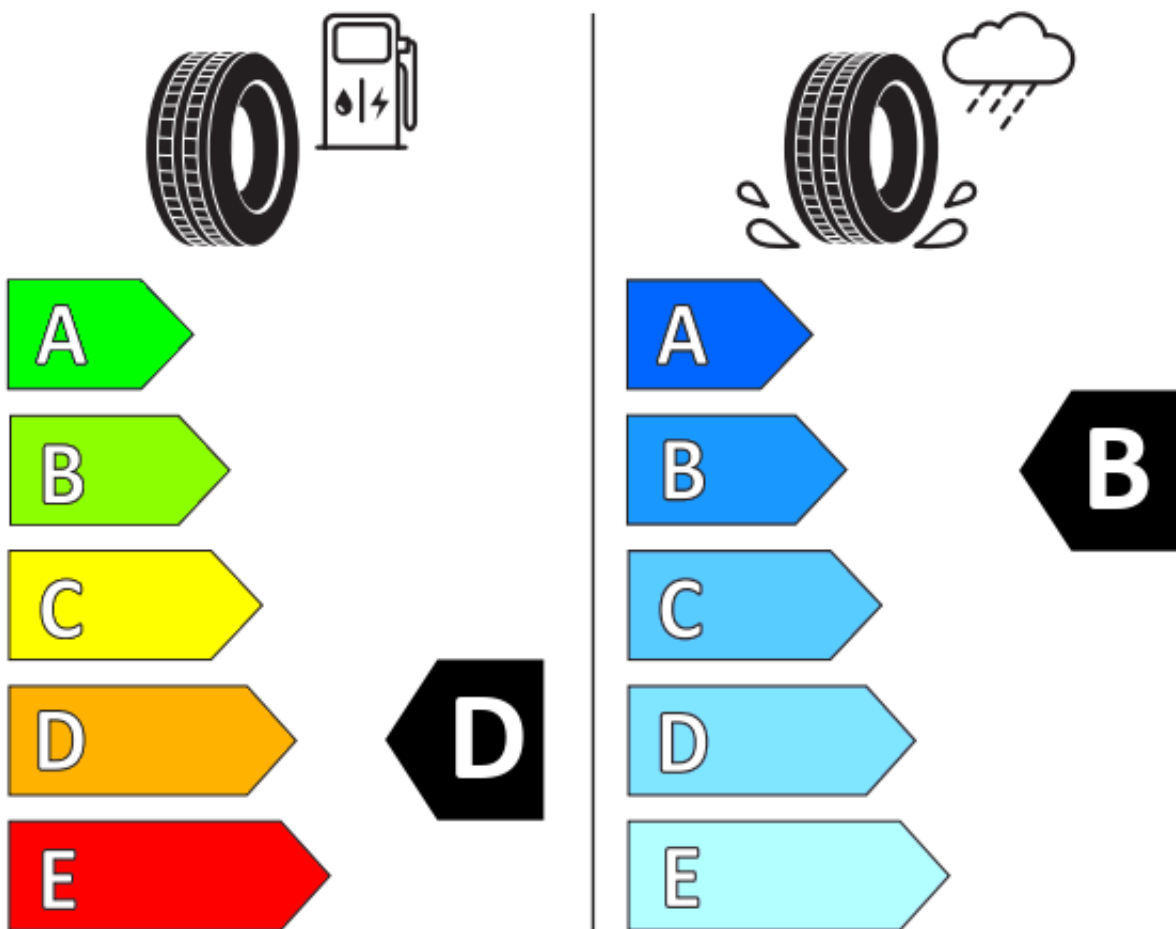

ENERG

Continental

4514000000

215/70R15 109 R

C2

2020/740