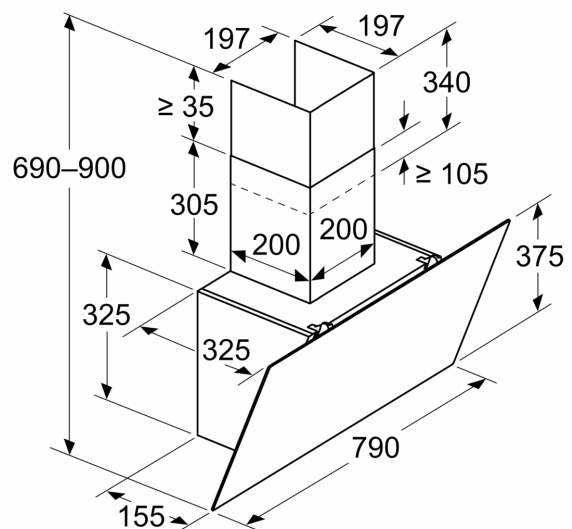

- rozmery pri odťahu (VxŠxH): 690-900 x 790 x 325 mm
- rozmery pri recirkulácii (VxŠxH): 720-975 x 790 x 325 mm
- priemer potrubia Ø 150 mm
- dĺžka pripojovacieho káblu so zástrčkou 1.5 m
- spätná klapka súčasťou

Rozmery v mm
Montáž na stenu s kominom

- A: Elektrický
- B: Plynové spotrebiče – od horného okraja mriežky pod hrnce
- C: Elektrické spotrebiče – pre Austráliu a Nový Zéland

Rozmery v mm

- A: Max. hrúbka zadnej steny

Rozmery v mm
Spotrebič v režime odpadového vzduchu

Rozmery v mm
Spotrebič v režime cirkulujúceho vzduchu