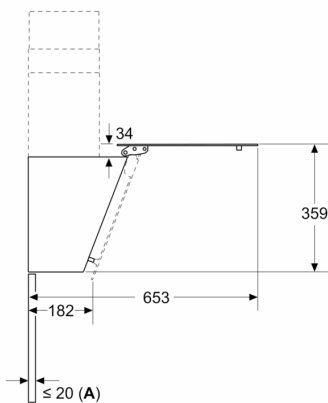

- rozmery pri odťahu (VxŠxH): 690-900 x 790 x 325 mm
- rozmery pri recirkulácii (VxŠxH): 720-975 x 790 x 325 mm
- priemer potrubia Ø 150 mm
- dĺžka pripojovacieho káblu so zástrčkou 1.5 m
- spätná klapka súčasťou

Technické informácie

- príkon: 223 W
- napätie: 220 - 240 V

Séria 2, Nástenný odsávač pár, 80 cm, čierne sklo DWK85DK60

Rozmery v mm

- A: Výstup pre odvod vzduchu
- B: Zásuvka
- C: Elektrický
- D: Plynové spotrebiče – od horného okraja mriežky pod hrnce
- E: Elektrické spotrebiče – pre Austráliu a Nový Zéland

Rozmery v mm
Montáž na stenu s kominom

- A: Elektrický
- B: Plynové spotrebiče – od horného okraja mriežky pod hrnce
- C: Elektrické spotrebiče – pre Austráliu a Nový Zéland

Rozmery v mm

- A: Max. hrúbka zadnej steny

Rozmery v mm
Spotrebič v režime odpadového vzduchu

Rozmery v mm
Spotrebič v režime cirkulujúceho vzduchu