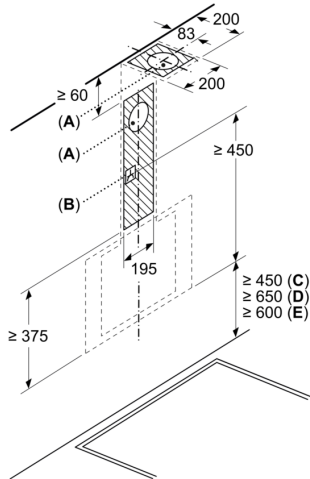

Séria 2, Nástenný odsávač pár, 80 cm, čierne sklo DWK85DK60

Rozmery v mm