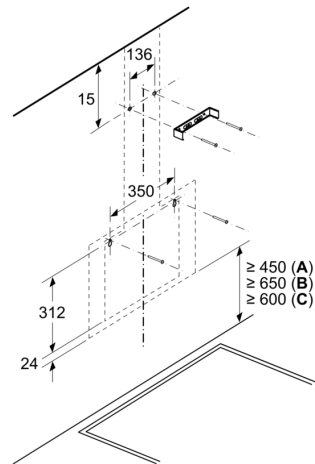

- rozmery pri odťahu (VxŠxH): 690-900 x 790 x 325 mm
- rozmery pri recirkulácii (VxŠxH): 720-975 x 790 x 325 mm
- priemer potrubia Ø 150 mm
- dĺžka pripojovacieho káblu so zástrčkou 1.5 m
- spätná klapka súčasťou

Technické informácie

- príkon: 223 W
- napätie: 220 - 240 V

Séria 2, Nástenný odsávač pár, 80 cm, čierne sklo DWK85DK60

Rozmery v mm

- A: Výstup pre odvod vzduchu
- B: Zásuvka
- C: Elektrický
- D: Plynové spotrebiče – od horného okraja mriežky pod hrnce
- E: Elektrické spotrebiče – pre Austráliu a Nový Zéland

Rozmery v mm
Montáž na stenu s kominom

- A: Elektrický
- B: Plynové spotrebiče – od horného okraja mriežky pod hrnce
- C: Elektrické spotrebiče – pre Austráliu a Nový Zéland

Rozmery v mm

- A: Max. hrúbka zadnej steny

Rozmery v mm
Spotrebič v režime odpadového vzduchu

Rozmery v mm
Spotrebič v režime cirkulujúceho vzduchu