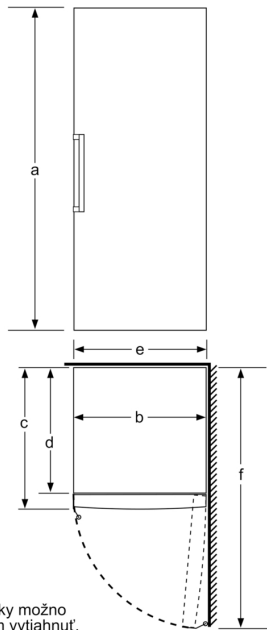

Séria 6, Voľne stojaca mraznička, 176 x 70 cm, biela GSN54AWCV

Zásuvky možno celkom vytiahnuť, keď sa spotrebič umiestni priamo k stene.

	a	b	c	d	e	f
KSW36, GSD36	187					
KSV36, KSF36, GSN36, GSV36	186					
KSV33, GSN33, GSV33	176	60	65	58	60	119,5
KSV29, GSN29, GSV29	161					
GSV24	146					
GSN51	161					
GSN54	176	70	78	70	70	142
GSN58	191					

a výška
b šírka
c hĺbka pri zavretých dverkách bez úchytu a bez dištančného dielu
d hĺbka skrinky bez dištančného dielu
e šírka pri otvorených dverkách bez úchytu
f hĺbka pri otvorených dverkách bez úchytu a bez dištančného dielu

rozmery v cm