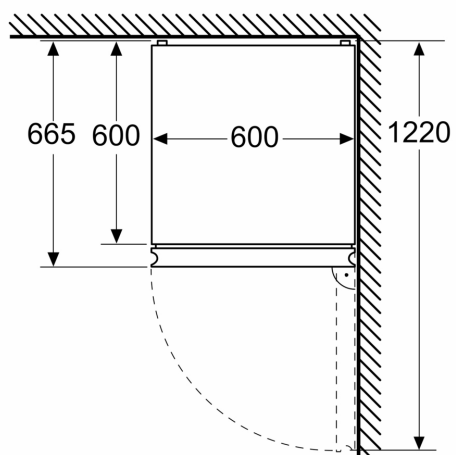

Technické informace

- závěs dveří vpravo, volitelný

- výškově nastavitelné nožičky vpředu
- napětí: 220 - 240 V
- klimatická třída: SN-T
- délka přívodního kabelu: 210 cm

Příslušenství

- 1 x miska na led

Specifika

- Na základě výsledků normalizované zkoušky trvající 24 hodin. Skutečná spotřeba energie závisí na způsobu použití a umístění spotřebiče.

Prostředí a bezpečnost

Instalace

Všeobecné informace

iQ300, Volně stojící chladnička s
mrazničkou dole, 203 x 60 cm,
Nerez, Total noFrost
KG39N2IAG

Rozměrové výkresy

Rozměry v mm

Rozměry v mm

Rozměry v mm