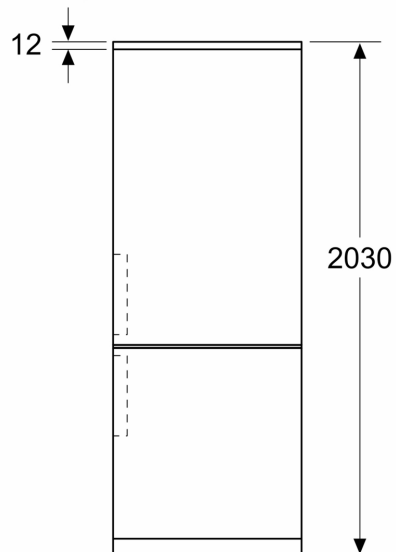

- čistý objem mrazicí části : 103 l
- mrazicí kapacita 24h : 10 kg
- doba skladování při poruše: 21 h hod.
- 3 x transparentní mrazicí zásuvka

Rozměry

- rozměry spotřebiče (V x Š x H) : 203.0 cm x 60.0 cm x 66.5 cm

- Na základě výsledků normalizované zkoušky trvající 24 hodin. Skutečná spotřeba energie závisí na způsobu použití a umístění spotřebiče.

Prostředí a bezpečnost

Instalace

Všeobecné informace

iQ300, Volně stojící chladnička s
mrazničkou dole, 203 x 60 cm,
Nerez, Total noFrost
KG39N2IAG

Rozměrové výkresy

Rozměry v mm

Rozměry v mm

Rozměry v mm