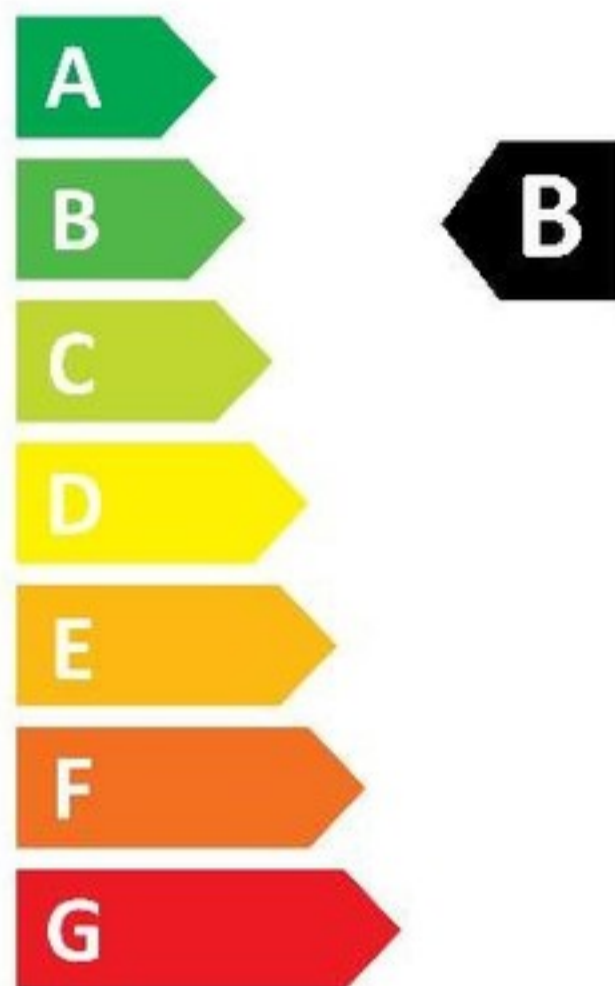

ENERG

Bosch

WNA144VOBY

322 kWh / 100

57 kWh / 100

5.0 kg

9.0 kg

74 L