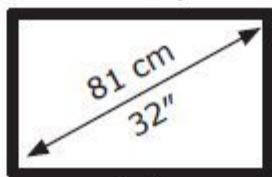

ENERG

BenQ

EW3280U

38 kWh/1000h

ABCDEF **G**

43 kWh/1000h

3840 px

2160 px