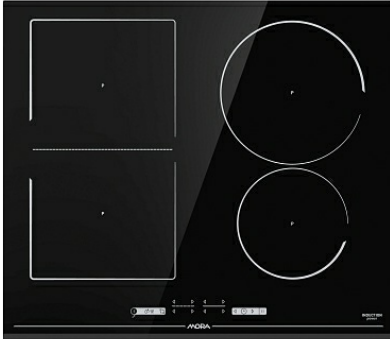

## INDUKČNÁ VSTAVANÁ SKLOKERAMICKÁ PLATŇA

**MORA**

PLNÁ ŽIVOTA OD 1825

EAN kód: 3838782166433

- predná hrana skosená, ostatné zbrúsené
- dotykové ovládanie
- 4 indukčné zóny (2x okta-zóna 210 x 190 mm 2,1/3 kW, 1x 210 mm 2,3/3 kW, 1x 160 mm 1,4/1,85 kW)
- 1x AreaFlex (propojení varných zón nad sebou – levá strana)
- plynulá regulácia výkonu 0–9
- signalizácia funkcie
- funkcia PowerBoost (extra výkon u všetkých varných zón)
- funkcia StopGo (okamžité dočasné zastavenie varenia bez straty nastavených parametrov)
- funkcia StayWarm (udržiavanie teploty 70 °C)
- funkcia SoftMelt (šetrné roztápanie 42 °C)
- funkcia Recall (pamätová funkcia pre obnovenie nastavení)
- funkcia Timer (časový spínač varných zón s auto vypnutím)
- funkcia TimeAssist (automatický časovač varenia)
- funkcia EggTimer (kuchynská minútka)
- funkcia Delete (vypnutie všetkých nastavení jedným stlačením tlačidla)
- možnosť personalizácie nastavení
- ukazovateľ zvyškového tepla
- bezpečnostné zamknutie ovládanie varnej dosky
- automatické vypnutie indukčnej zóny po 1 min.
- elektrické napätie: 400 V
- menovitý príkon: 7,2 kW