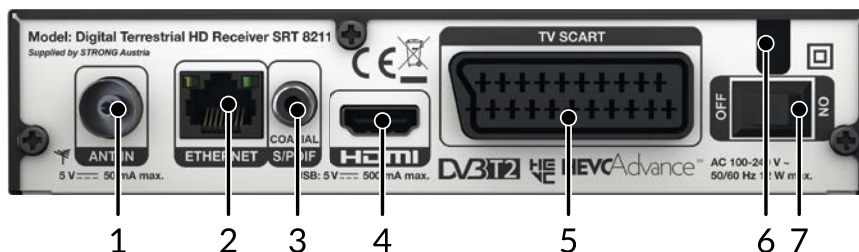

¹ V závislosti od miestneho stavu signálu
² Dolby Digital Plus, Dolby Digital a symbol dvojitý D sú registrované ochranné známky spoločnosti Dolby Laboratories.
³ Dostupnosť závisí od vysielateľa.

Picture similar

1. Antény
2. Ethernet
3. Digitálny zvukový zosilňovač
4. TV (HDMI)
5. TV (SCART)
6. Napájací kábel
7. Spínač napájania

Tuner
Vstupný konektor IEC60169-2, female, 75 Ohm nominálnej
Vstupný frekvenčný rozsah: VHF: 174 ~ 230 MHz
UHF: 474 ~ 786 MHz
Úroveň vstupného signálu: DVB-T: -75 ~ -25 dBm
DVB-T2: -70 dBm až -25 dBm
Výkon antény: 5 V DC, max. 50 mA, protiskratová ochrana

Demodulátor
Demodulátor: QSPK, 16/64/256 QAM
DVB-T (EN 300 744), DVB-T2 (EN 302 755)
Režim prenosu: normálne a rozšírené
Interval Guard DVB-T = 1/32, 1/16, 1/8, 1/4;
DVB-T2 = 1/128, 1/32, 1/16, 19/256, 1/8, 19/128, 1/4

Video dekodér
Video rozlíšenie: 576i, 576p, 720p, 1080i, 1080p
Dekódovanie a video výstup: PAL
Pomer strán: 4:3, 16:9
Konverzia: Letterbox, Pan & Scan, Letterbox a kombinovaný

Zvukový dekodér
Podpora zvuku: MPEG-4 Profile Level 4
Dolby Digital Plus*/AC3+/PCM
MPEG MusiCam Layer II
Vzorkovacia frekvencia: 32, 44.1, 48 KHz
Režim zvuku: Stereo, Mono

Konektory
ANT IN - IEC samýč
RJ-45 Ethernet
S/PDIF (koaxiál)
TV SCART (CVBS, Audio L a P)
HDMI
Spínač napájania
Port USB 2.0: podporuje 5 V/500 mA (max.)

Všeobecné údaje
Napájanie: 100 - 240 V AC 50/60 Hz,
Spotreba energie: 7 W (typ.), 12 W (max)
Spotreba energie v pohotovostnom režime: max. 1.0 W
Prevádzková teplota: 0 °C ~ +40 °C
Teplota uskladnenia: -10 °C ~ +50 °C
Rozsah prevádzkovej vlhkosti: 10~85%, RH, bez kondenzácie
Rozmery (Š x H x V) v mm: 169 x 102 x 41
Čistá hmotnosť: 0.36 kg

*Dolby Digital Plus, Dolby Digital a symbol dvojitý D sú registrované ochranné známky spoločnosti Dolby Laboratories.

EAN SRT 8211: 8717185449594

SERVICE CENTER

AT	support_at@strong.tv 0820 400 150 (€ 0.12/Min. Österr. Festnetz)	DE	support_de@strong.tv 0180 501 49 91 (€ 0.14/Min. deutsches Festnetz) (€ 0.42/Min. max. Mobilfunknetz)	IT	support_it@strong.tv 199 404 032 Da rete fissa 24,8 cent. al min. 12,5 cent. scatto alla risposta Da rete mobile max. 49 cent. al min. 15,6 cent. scatto alla risposta
BG	support_bg@strong.tv +359 32 634451	DK	support_dk@strong.tv	NL	support_nl@strong.tv
CEE	support_hu@strong.tv +36 1 445 26 10	FR	support_fr@strong.tv 0824 029 928 (€ 0.15 par min poste fixe en France)	PL	support_pl@strong.tv 801 702 017
				UA	support_ua@strong.tv +380 (44) 238 61 50