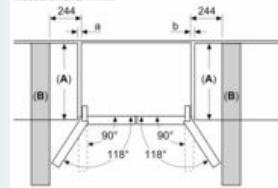

Measurements in mm

A	a	b
≤ 600	0	0
600 < A ≤ 650	50	50
650 < A ≤ 700	65	65
> 700	244	244

A: Depth of the furniture or worktop
B: Wall