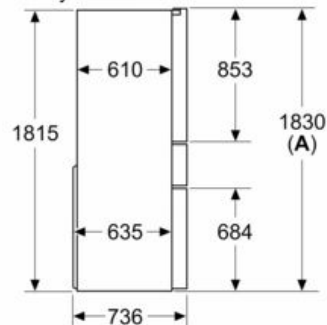

Rozmery v mm

A: Predná časť je nastaviteľná od 1 830 do 1 847 mm s plne predĺženými prednými vyrovnávacími nohami