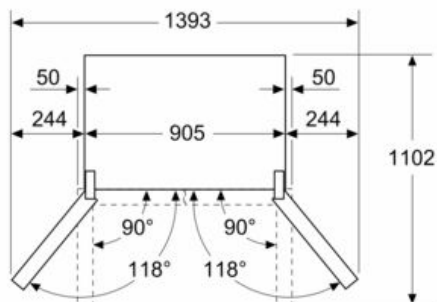

Rozmery v mm

A	a	b
≤ 600	0	0
600 < A ≤ 650	50	50
650 < A ≤ 700	65	65
> 700	244	244

A: Depth of the furniture or worktop
B: Wall