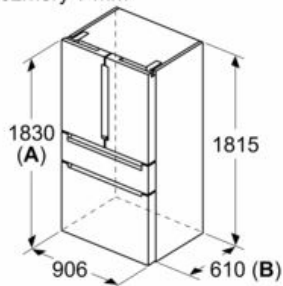

iQ700, French door chladnička s mrazničkou dole, sklenené dvere, 183 x 90.5 cm, Čierna KF96RSBEA

Rozmerové výkresy

Rozmery v mm

A: Predná časť je nastaviteľná od 1 830 do 1 847 mm s plne predĺženými prednými vyrovnávacími nohami

B: Pridajte 25 mm pre pevné dištančné prvky v zadnej časti