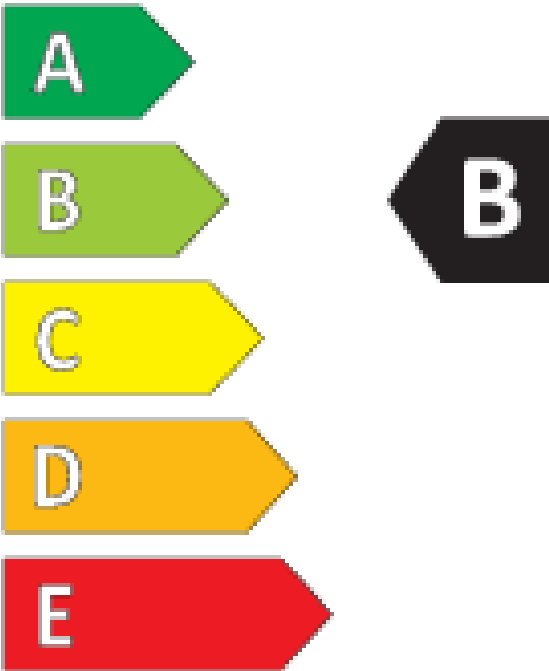

# ENERG

Continental

0355316

215/60 R 16 99 V XL

C1

2020/740