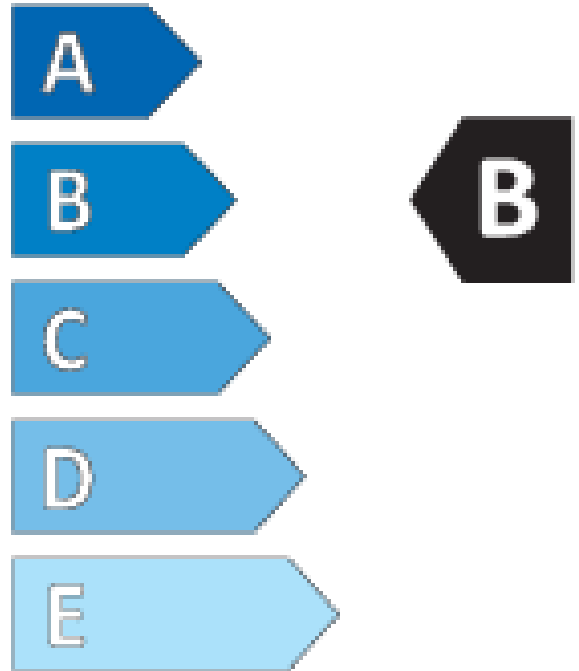

# ENERG

Continental

0355316

215/60 R 16 99 V XL

C1

2020/740