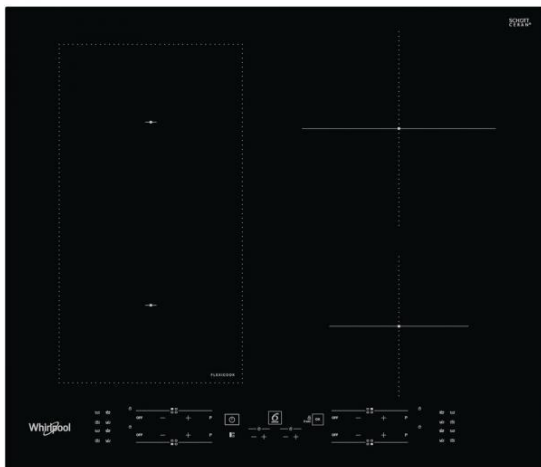

# WL B1160 BF

Varná doska

Whirlpool

EAN kód: 8003437238178

Typ varnej dosky	indukčná
Kategória dosky	samostatná
Šírka dosky	do 60 cm

## Vlastnosti

6. ZMYSEL varných dosiek	áno
Povrch varnej dosky	sklokeramický
Farba	čierna
Vyhotovenie	skosená predná hrana
Ovládanie	dotykové
Počet varných zón	4
Umiestnenie ovládania	vpredú
Power Management 230V	áno
Flexi Cook zóna	áno
FlexiCook zóna	áno
Počet stupňov výkonu	9+booster

## Varné zóny

Predná ľavá zóna	indukčná
Priemer prednej ľavej zóny	180/230 mm
Výkon prednej ľavej zóny/ Booster	1750/2200 W
Zadná ľavá zóna	indukčná
Priemer zadnej ľavej zóny	180/230 mm
Výkon zadnej ľavej zóny/ Booster	1750/2200 W
Zadná pravá zóna	indukčná
Priemer zadnej pravej zóny	210 mm
Výkon zadnej pravej zóny/ Booster	2100/3000 W
Predná pravá zóna	indukčná
Priemer prednej pravej zóny	145 mm
Výkon prednej pravej zóny/ Booster	1200/1600 W

## Technické údaje

Maximálny príkon el. varnej dosky	7200 W
Frekvencia	50/60 Hz
Pripojenie na 230 V	áno
Doporučené pripojenie k sieti	400V 3N ~ V
Spotreba energie v pohotovostnom režime (2010/30/ EC)	< 1,0 W
Spotreba energie vo vypnutom režime (2010/30/ EC)	< 0,5 W
Rozmery (vxšxh)	54x590x510 mm
Rozmery s obalom (vxšxh)	120x670x600 mm
Rozmery otvoru pre zabudovanie (vxšxh)	30-60x560-562x480 mm
Hmotnosť	9,7 kg
Hmotnosť s obalom	10,7 kg