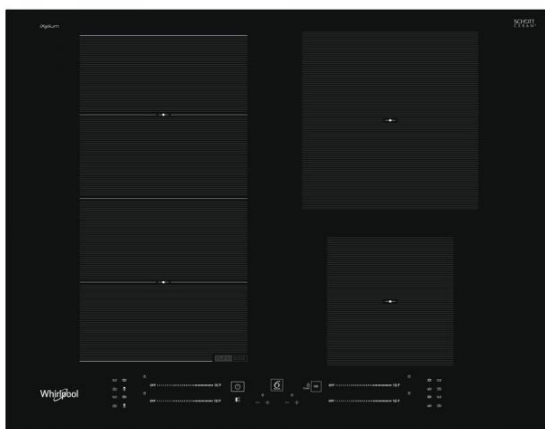

WF S9365 BF/ IXL

Varná doska

Whirlpool

EAN kód: 8003437601026

Typ varnej dosky	indukčná
Kategória dosky	samostatná
Šírka dosky	nad 60 cm

Vlastnosti

6. ZMYSEL varných dosiek	áno
Povrch varnej dosky	iXelium
Farba	čierna
Úprava povrchu proti odtlačkom prstov	áno
Vyhotovenie	skosená predná hrana
Ovládanie	Dotykové - 4 x slider pre každú zónu zvlášť
Počet varných zón	4
Umiestnenie ovládania	vpredú
Power Management 230V	áno
Flexi Cook zóna	áno
FlexiSide zóna	áno
Počet stupňov výkonu	18+booster

Varné zóny

Predná ľavá zóna	indukčná
Priemer prednej ľavej zóny	190/200 mm
Výkon prednej ľavej zóny/ Booster	1750/2000 W
Zadná ľavá zóna	indukčná
Priemer zadnej ľavej zóny	190/200 mm
Výkon zadnej ľavej zóny/ Booster	1750/2000 W
Zadná pravá zóna	indukčná
Priemer zadnej pravej zóny	210 mm
Výkon zadnej pravej zóny/ Booster	2100/3000 W
Predná pravá zóna	indukčná
Priemer prednej pravej zóny	145 mm
Výkon prednej pravej zóny/ Booster	1200/1600 W

Technické údaje

Maximálny príkon el. varnej dosky	7200 W
Frekvencia	50/60 Hz
Pripojenie na 230 V	áno
Doporučené pripojenie k sieti	400V 3N ~ V
Spotreba energie v pohotovostnom režime (2010/30/ EC)	< 1,0 W
Spotreba energie vo vypnutom režime (2010/30/ EC)	< 0,5 W
Rozmery (vxšxh)	54x650x510 mm
Rozmery s obalom (vxšxh)	120x850x600 mm
Rozmery otvoru pre zabudovanie (vxšxh)	30-60x560-562x480 mm
Hmotnosť	9,9 kg
Hmotnosť s obalom	10,9 kg