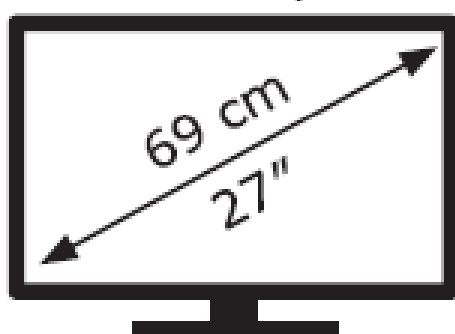

ENERG

Л0С

27G2SAE/BK

26 kWh/1000h

ABCDEF**G**

26 kWh/1000h

1920 px

1080 px