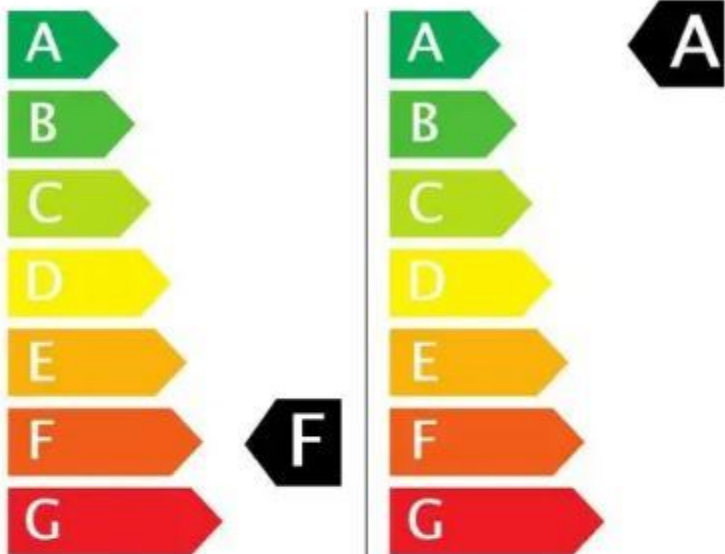

ENERG

Hoover

HDPD4149AMBC/1-S

586 kWh / 100

56 kWh / 100

9 kg

14 kg

114 L