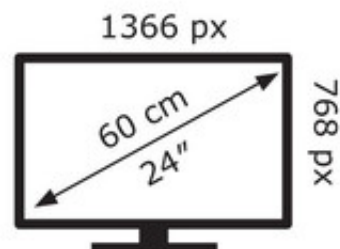

# ENERG

Panasonic

TX-24GS350E

**22** kWh/1000h

2019/2013