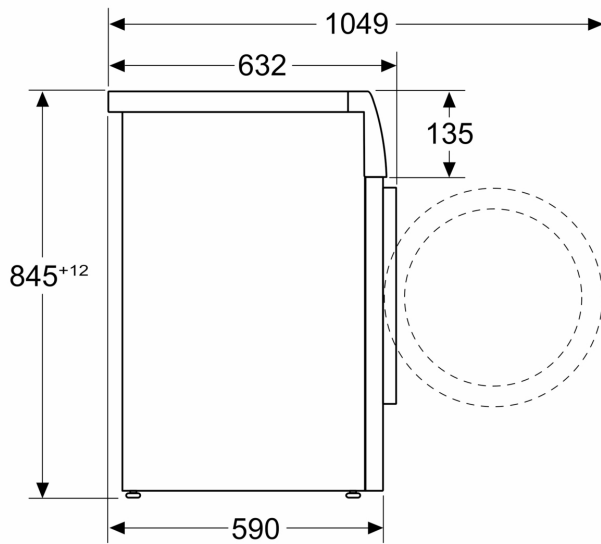

- kovový háček zavírání dvířek
- komfortní zavírání

Technické informace

- možnost použití se spojovací sadou pro sušičky
- možnost zasunutí pod pracovní desku ve výšce 85 cm
- rozměry (V x Š): 84.5 cm x 59.8 cm
- hloubka spotřebiče: 59.0 cm
- hloubka spotřebiče vč. dvířek: 63.2 cm
- hloubka spotřebiče s otevřenými dvířky: 104.9 cm

**Serie 4, Předem plněná pračka, 8 kg,
max. 1200 otáček za minutu
WAN24293CS**

Rozměry v mm

rozměry v mm