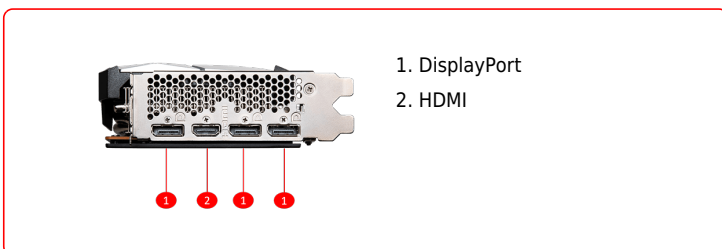

SPECIFICATIONS

Cores	1792 Units
Memory	8GB GDDR6
Grafické jádro	AMD Radeon™ RX 6600
Standard sběrnice	PCI Express® 4.0 x8
Rozhraní paměti	128-bit
Takt jádra (MHz)	Boost: Up to 2491 MHz Game: Up to 2044 MHz
Takt paměti (MHz)	14 Gbps
Max připojených displejů	4
Multi-GPU technologie	Y
Spotřeba energie (W)	132 W
HDCP podpora	Y
Output	DisplayPort x 3 (v1.4) / HDMI x 1 (Supports 4K@120Hz/8K@60Hz and VRR as specified in HDMI 2.1)
Virtual Reality Ready	Y
Digital Maximum Resolution	7680 x 4320
Doporučený výkon zdroje (W)	500 W or greater
Napájecí kabely	8-pin x 1
Podpora DirectX verze	12 API
Podpora OpenGL verze	4.6
Rozměry (mm)	235 x 125 x 46 mm
Váha (g)	710 g / 1175 g

CONNECTIONS

FEATURES

Dual Fan

Two fans and a huge heatsink ensure a cool and quiet experience for you.

TORX FAN 3.0

The award-winning MSI TORX Fan 3.0 design creates high static pressure and pushes the limits of thermal performance.

Backplate

A clean-looking backplate reinforces the length of the card.

Zero Frozr

Zero Frozr is the calm before the storm, keeping fans still and maintaining silence until cooling is needed.

Thermal Padding