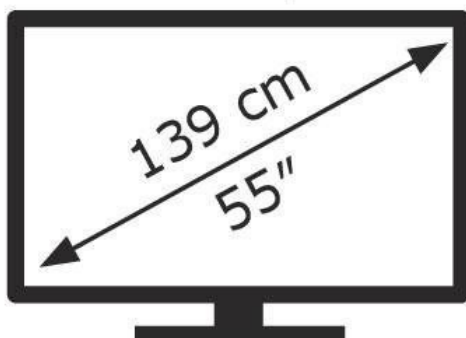

ENERG

TCL

55P715X1

57 kWh/1000h

ABCDEF**G**

HDR

93 kWh/1000h

3840 px

2160 px