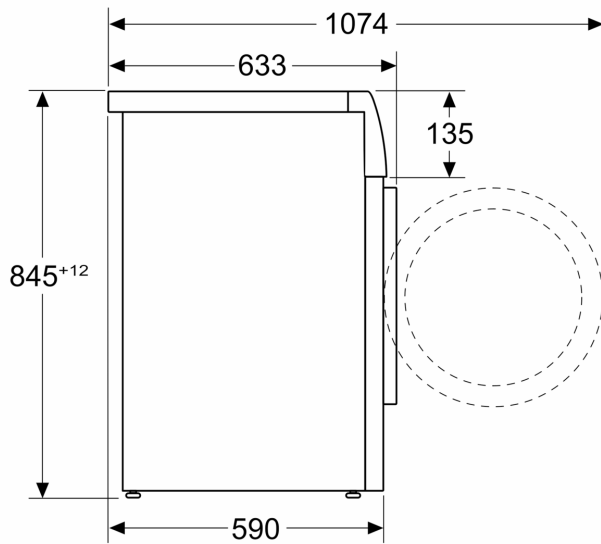

**Séria 6, Spredu plnená práčka, 9 kg,
1400 otáčok za minútu
WGH24400BY**

Rozmery v mm

rozmary v mm