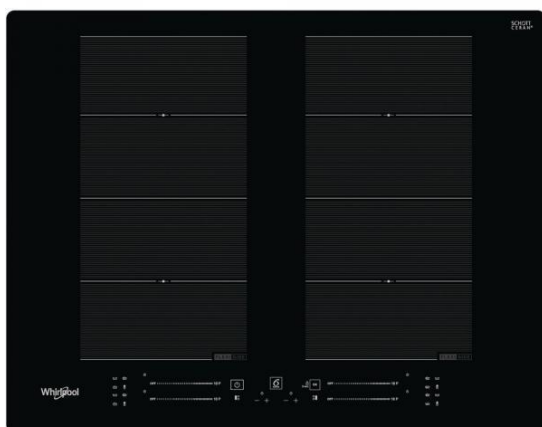

WF S8865 NE

Varná doska

Whirlpool

EAN kód: 8003437601477

Typ varnej dosky	indukčná
Kategória dosky	samostatná
Šírka dosky	nad 60 cm

Vlastnosti

6. ZMYSEL varných dosiek	áno
Povrch varnej dosky	sklokeramický
Farba	čierna
Vyhotovenie	bez rámečka
Ovládanie	Dotykové - 4 x slider pre každú zónu zvlášť
Počet varných zón	4
Umiestnenie ovládania	vpredú
Power Management 230V	áno
Flexi Cook zóna	áno, 2x
FlexiSide zóna	áno
Počet stupňov výkonu	18+booster

Funkcie varnej dosky

Hlavný vypínač	áno
Automatický ohrev 6.ZMYSEL	áno
ChefControl	áno
Booster	áno
Nízkoteplotná / Rozpúšťanie	áno
Nízkoteplotná / Zahusťovanie	áno
Udržiavanie jedla v teple	áno
Časovač	áno
Ukazovateľ zostatkového tepla	áno
Detská poistka	áno

Varné zóny

Predná ľavá zóna	indukčná
Priemer prednej ľavej zóny	190/200 mm
Výkon prednej ľavej zóny/ Booster	1750/2000 W
Zadná ľavá zóna	indukčná
Priemer zadnej ľavej zóny	190/200 mm
Výkon zadnej ľavej zóny/ Booster	1750/2000 W
Zadná pravá zóna	indukčná
Priemer zadnej pravej zóny	190/200 mm
Výkon zadnej pravej zóny/ Booster	1750/2000 W
Predná pravá zóna	indukčná
Priemer prednej pravej zóny	190/200 mm
Výkon prednej pravej zóny/ Booster	1750/2000 W

Technické údaje

Maximálny príkon el. varnej dosky	7200 W
Frekvencia	50/60 Hz
Pripojenie na 230 V	áno
Doporučené pripojenie k sieti	400V 3N ~ V
Spotreba energie v pohotovostnom režime (2010/30/ EC)	< 1,0 W
Spotreba energie vo vypnutom režime (2010/30/ EC)	< 0,5 W
Rozmery (vxšxh)	54x650x510 mm
Rozmery s obalom (vxšxh)	120x850x600 mm
Rozmery otvoru pre zabudovanie (vxšxh)	30-60x560-562x480 mm
Hmotnosť	10,5 kg
Hmotnosť s obalom	11,5 kg