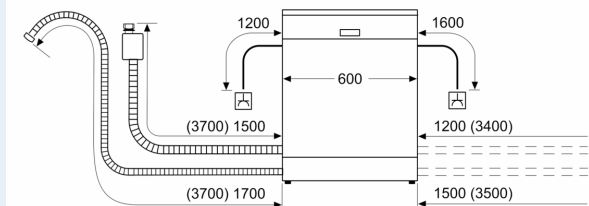

iQ500, Podstavná umývačka
riadu, 60 cm, čierna
SN15ZC80CS

Rozmerové výkresy

rozмеры в мм

⚡ zásuvka
( ) hodnoty s predživacou súpravou