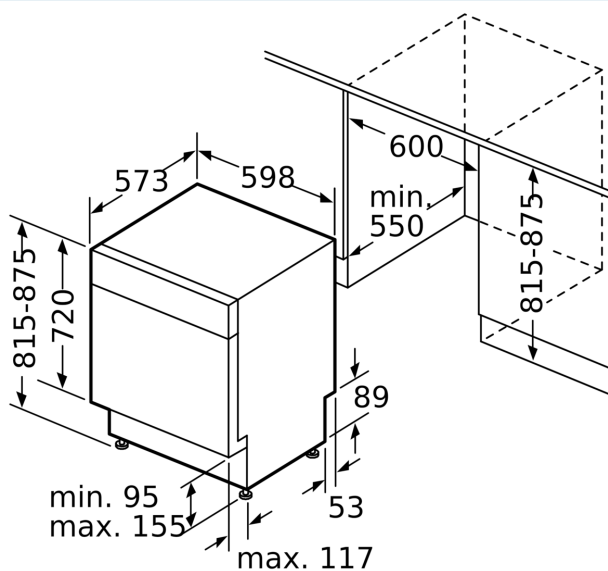

Príslušenstvo

- rozmery spotrebiča (V x Š x H): 81.5 x 59.8 x 57.3 cm

¹ stupnica tried energetickej účinnosti od A po G

² spotreba energie v kWh na 100 cyklov (v programe Eco 50 °C)

³ spotreba vody v litroch na cyklus (v programe Eco 50 °C)

rozмеры в мм

⚡ zásuvka
 () hodnoty s predživacou súpravou

rozмеры в мм