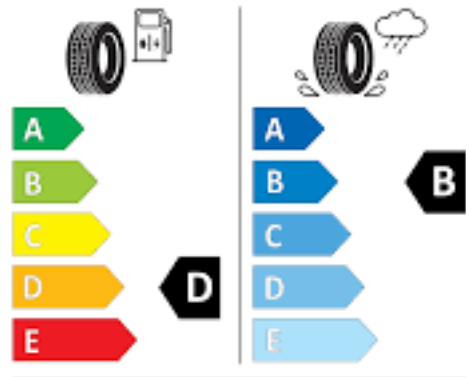

MICHELIN

792654

275/45R20 110 Y XL

C1

84-0002