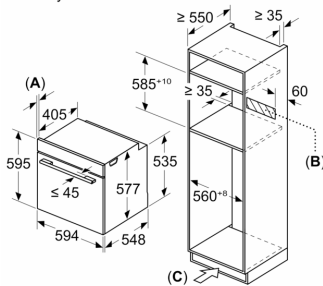

Technické informácie

- dĺžka napájacieho kábla: 120 cm
- napätie: 220 - 240 V
- celkový príkon elektro: 3.6 kW

Rozmery a technické informácie

- rozmery spotrebica (V x Š x H): 595 mm x 594 mm x 548 mm
- rozmery niky (V x Š x H): 585 mm - 595 mm x 560 mm - 568 mm x 550 mm
- "Rozmery potrebné pre zabudovanie nájdete v inštaláčnych materiáloch."

Séria 8, Zabudovateľná kombinovaná rúra s mikrovlnami, 60 x 60 cm, Čierna HMG7764B1

Rozmery v mm

- A: 19,5 mm
- B: Priestor pre pripojenie spotrebiča 320 x 115 mm
- C: Vetranie v podstavci $\geq 200 \text{ cm}^2$