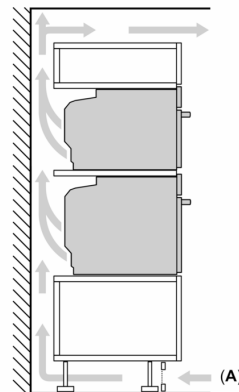

Technické informácie

- dĺžka napájacieho kábla: 120 cm
- napätie: 220 - 240 V
- celkový príkon elektro: 3.6 kW

Rozmery a technické informácie

- rozmery spotrebica (V x Š x H): 595 mm x 594 mm x 548 mm
- rozmery niky (V x Š x H): 585 mm - 595 mm x 560 mm - 568 mm x 550 mm
- "Rozmery potrebné pre zabudovanie nájdete v inštaláčnych materiáloch."

Séria 8, Zabudovateľná kombinovaná rúra s mikrovlnami, 60 x 60 cm, Čierna HMG7764B1

Rozmery v mm

- A: 19,5 mm
- B: Priestor pre pripojenie spotrebiča 320 x 115 mm
- C: Vetranie v podstavci $\geq 200 \text{ cm}^2$

Montáž dvoch spotrebičov nad sebou

Výmena vzduchu

A: Otvor na prívod vzduchu $\geq 200 \text{ cm}^2$

rozmery v mm

Pokiaľ je spotrebič zabudovaný pod varným panelom, musí byť dodržaná nasledujúca hrúbka pracovnej dosky (príp. vrátane nosnej konštrukcie).