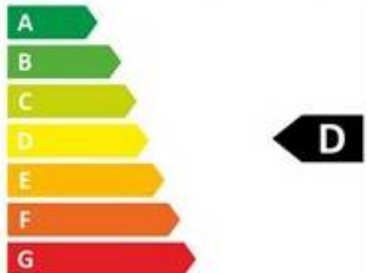

LIEBHERR

CNd 5204 994782951

202 kWh/annum

132 L

187 L

ABCD

1402/1/10