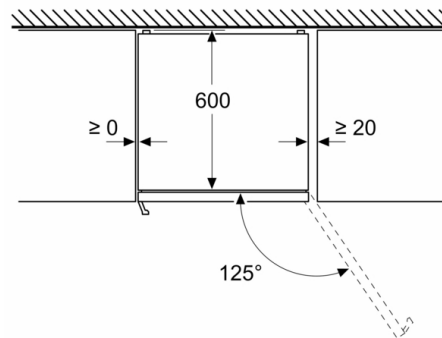

Mraziaci priestor

- 3 x transparentná mraziaca priehradka

Rozmery

- rozmery prístroja (V x Š x H) : 186.0 cm x 60.0 cm x 66.5 cm

Technické informácie

- záves dverí vpravo, voliteľný
- výškovo nastaviteľné nožičky vpredu, kolieska vzadu
- napätie: 220 - 240 V

Inštalácia / Montáž

Všeobecné informácie

- Vysoko lesklá zadná stena se systémom multiAirflow
- 4 odkladacie plochy z bezpečnostného skla, z toho 2 výškovo nastaviteľné

Séria 4, Voľne stojaca chladnička s mrazničkou dole, 186 x 60 cm, Nerez s povrchom AntiFingerPrint KGN36VICT

Rozmery v mm

Rozmery v mm

Rozmery v mm

Rozmery v mm