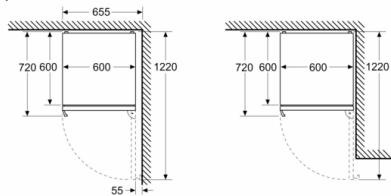

Mraziaci priestor

- 3 x transparentná mraziaca priehradka

Rozmery

- rozmery prístroja (V x Š x H) : 186.0 cm x 60.0 cm x 66.5 cm

Technické informácie

- záves dverí vpravo, voliteľný
- výškovo nastaviteľné nožičky vpredu, kolieska vzadu
- napätie: 220 - 240 V

Rozmery v mm

Rozmery v mm

Rozmery v mm

Rozmery v mm