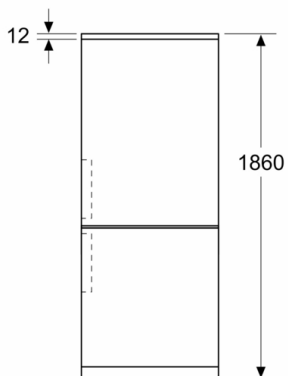

Emisia hluku šíreného vzduchom: 35 dB(A) re 1 pW

Trieda emisií hluku šíreného vzduchom: B

Konštrukcia: Voľne stojace

dekoratívny rám/doska: Not possible

výška: 1860 mm

šírka: 600 mm

hĺbka: 665 mm

Hmotnosť netto: 65,7 kg

Mraziaci priestor

- 3 x transparentná mraziaca priehradka

Rozmery

- rozmery prístroja (V x Š x H) : 186.0 cm x 60.0 cm x 66.5 cm

Technické informácie

- záves dverí vpravo, voliteľný
- výškovo nastaviteľné nožičky vpredu, kolieska vzadu
- napätie: 220 - 240 V

Rozmery v mm

Rozmery v mm

Rozmery v mm

Rozmery v mm