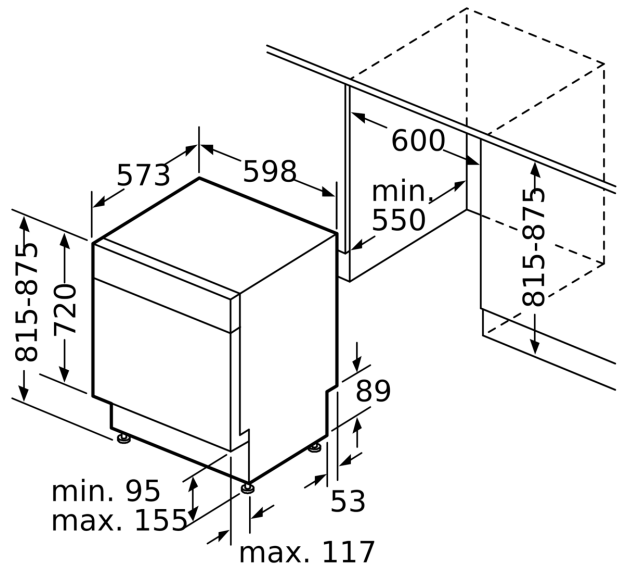

Príslušenstvo

- rozmery spotrebiča (V x Š x H): 81.5 x 59.8 x 57.3 cm

¹ stupnica tried energetickej účinnosti od A po G

² spotreba energie v kWh na 100 cyklov (v programe Eco 50 °C)

³ spotreba vody v litroch na cyklus (v programe Eco 50 °C)

rozmery v mr