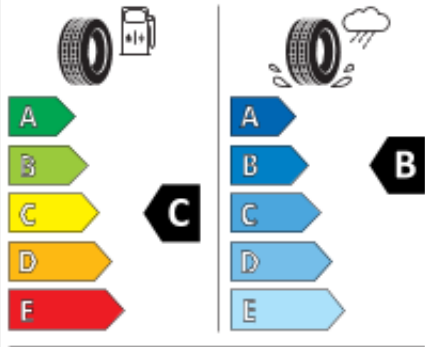

ENERG

BestDrive

1554702

185/55 R 15 86 V XL

C1

09/2020