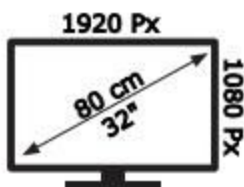

ENERG

JVC

LT-32VF5905

32 kWh/1000h

50550250