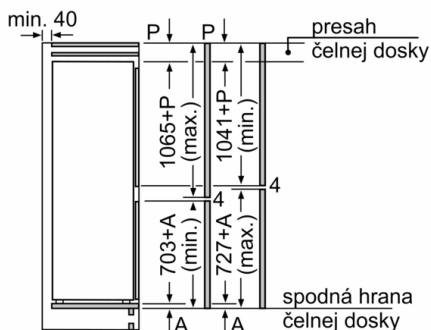

Séria 6, Zabudovateľná chladnička s mrazničkou dole, 177.2 x 55.8 cm, Ploché pánty KIN86ADD0

Rozmery v mm

Uvedené rozmery dvierok platia pre poldrážku dvierok 4 mm.

rozmery v mm

rozmery v mm

Odporúčané rozmery medzier pre ploché záves

F	R	X
16-19	0-3	2,5
20	0-1	3
	2-3	2,5
21	0-1	3
	2-3	2,5
22	0	4
	1	3,5
	2-3	3

Rozmery medzier odporúčané v tabuľke je potrebné dodržiavať, aby bolo zaručené bezproblémové otváranie dverí zariadenia a nedochádzalo k poškodeniu kuchynského nábytku.