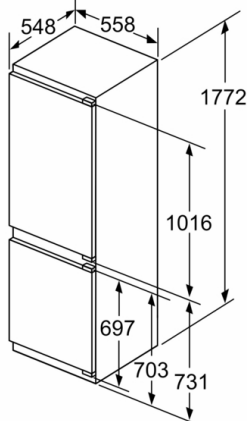

Séria 6, Zabudovateľná chladnička s mrazničkou dole, 177.2 x 55.8 cm, Ploché pánty KIN86ADD0

Rozmery v mm