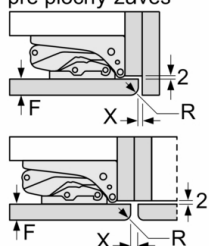

Uvedené rozmery dvierok platia pre poldrážku dvierok 4 mm.

rozmery v mm

rozmery v mm

Odporúčané rozmery medzier pre ploché záves

F	R	X
16-19	0-3	2,5
20	0-1	3
	2-3	2,5
21	0-1	3
	2-3	2,5
22	0	4
	1	3,5
	2-3	3

Rozmery medzier odporúčané v tabuľke je potrebné dodržiavať, aby bolo zaručené bezproblémové otváranie dverí zariadenia a nedochádzalo k poškodeniu kuchynského nábytku.