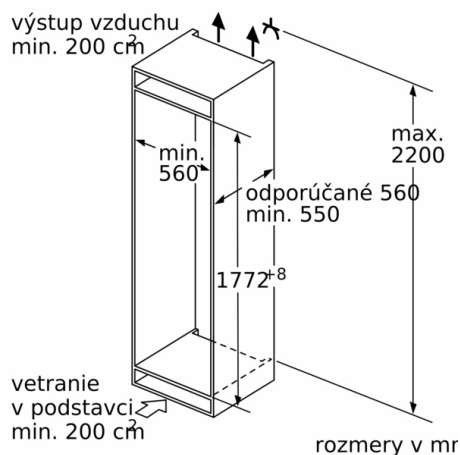

Séria 6, Zabudovateľná chladnička s mrazničkou dole, 177.2 x 55.8 cm, Ploché pánty KIN86ADD0

Rozmery v mm

Uvedené rozmery dvierok platia pre poldrážku dvierok 4 mm.

rozmery v mm

rozmery v mm

Odporúčané rozmery medzier pre ploché záves

F	R	X
16-19	0-3	2,5
20	0-1	3
	2-3	2,5
21	0-1	3
	2-3	2,5
22	0	4
	1	3,5
	2-3	3

Rozmery medzier odporúčané v tabuľke je potrebné dodržiavať, aby bolo zaručené bezproblémové otváranie dverí zariadenia a nedochádzalo k poškodeniu kuchynského nábytku.