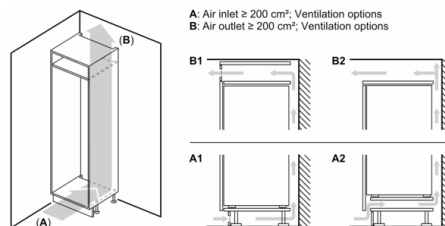

Séria 6, Zabudovateľná chladnička s mrazničkou dole, 177.2 x 55.8 cm, Ploché pánty KIN86ADD0

Rozmery v mm