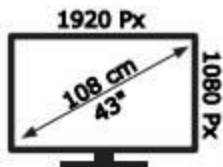

ENERG

JVC

LT-43VF5905

42 kWh/1000h

50550249

2019/2013