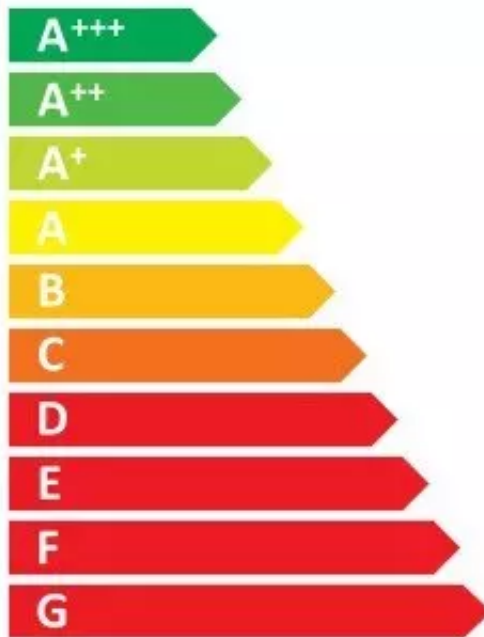

ENERG
енергия · ενέργεια

Y IJA
IE IA

Electrolux

EJ2801AOX2

A+

ENERGIA · ЕНЕРГИЯ · ΕΝΕΡΓΕΙΑ
ENERGIJA · ENERGY · ENERGIE
ENERGI

242
kWh/annum

215 L