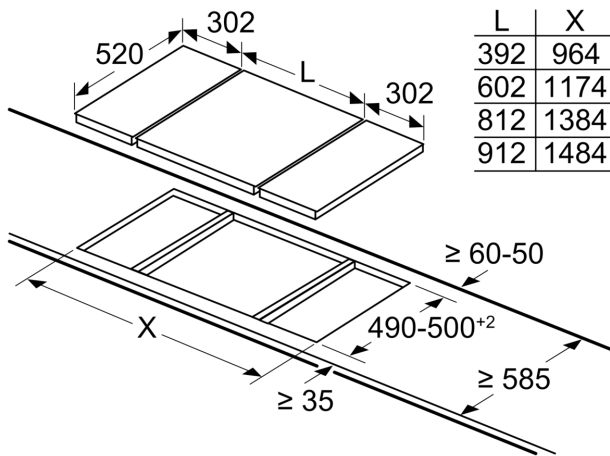

iQ700, Domino plynová varná
doska, 30 cm, sklokeramika,
Čierna
ER3A6BB70

Rozmerové výkresy

measurements in mm