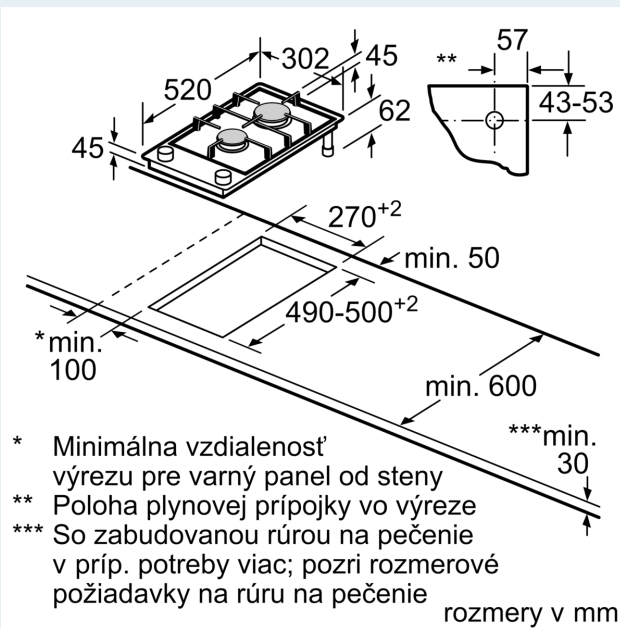

1. Minimálna vzdialenosť výrezu pre varný panel od steny
   - ** Poloha plynovej prípojky vo výreze
   - *** So zabudovanou rúrou na pečenie v príp. potreby viac; pozri rozmerové požiadavky na rúru na pečenie
2. rozmery v mm