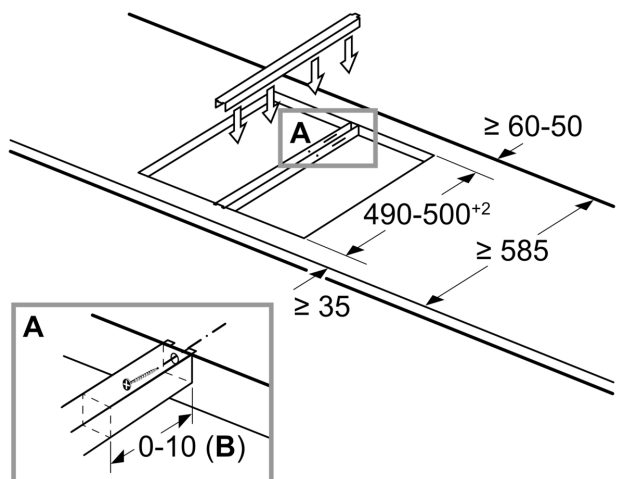

measurements in mm

When installing two or more Domino units side-by-side, one or more assembly kits are required (2 units = 1 assembly kit, 3 units = 2 assembly kits, etc.).

measurements in mm

When installing two or more Domino units side-by-side, one or more assembly kits are required (2 units = 1 assembly kit, 3 units = 2 assembly kits, etc.).

measurements in mm

Assembly kit (HZ394301) for Domino

B: Dependent on the cut-out depth

Rozmerové výkresy

measurements in mm
Picture for the table Domino combination possibilities with corresponding devices and cutout dimensions

rozmary v mm

Možnosti kombinácie prvkov Domino s vhodnými rozmermi spotrebičov a výrezov

Typ šírky: 30 40 60 70 80 90
Šírka spotrebiča: 302 392 602 710 812 912

	A	B	C	D	L	X
2x30	302	302	-	-	604	572
1x30, 1x40	302	392	-	-	694	662
1x30, 1x60	302	602	-	-	904	872
1x30, 1x70*	302	710	-	-	1012	980
1x30, 1x80	302	812	-	-	1114	1082
1x30, 1x90	302	912	-	-	1214	1182
2x40	392	392	-	-	784	752
1x40, 1x60	392	602	-	-	994	962
1x40, 1x70*	392	710	-	-	1102	1070
1x40, 1x80	392	812	-	-	1204	1172
1x40, 1x90	392	912	-	-	1304	1272
3x30	302	302	302	-	906	874
2x30, 1x40	302	302	392	-	996	964
2x30, 1x60	302	302	602	-	1206	1174
2x30, 1x70*	302	302	710	-	1314	1282
2x30, 1x80	302	302	812	-	1416	1384
2x30, 1x90	302	302	912	-	1516	1484
1x30, 2x40	302	392	392	-	1086	1054
1x30, 1x40, 1x60	302	392	602	-	1296	1264
1x30, 1x40, 1x70*	302	392	710	-	1404	1372
1x30, 1x40, 1x80	302	392	812	-	1506	1474
1x30, 1x40, 1x90	302	392	912	-	1606	1574
3x40	392	392	392	-	1176	1144
2x40, 1x60	392	392	602	-	1386	1354
4x30	302	302	302	302	1208	1176
3x30, 1x40	302	302	302	392	1298	1266
2x30, 2x40	302	302	392	392	1388	1356
1x30, 3x40	302	392	392	392	1478	1446
1x30, 1x75	302	750	-	-	1052	1016
1x40, 1x75	392	750	-	-	1142	1106
2x30, 1x75	302	302	750	-	1354	1318
1x30, 1x40, 1x75	302	392	750	-	1444	1408