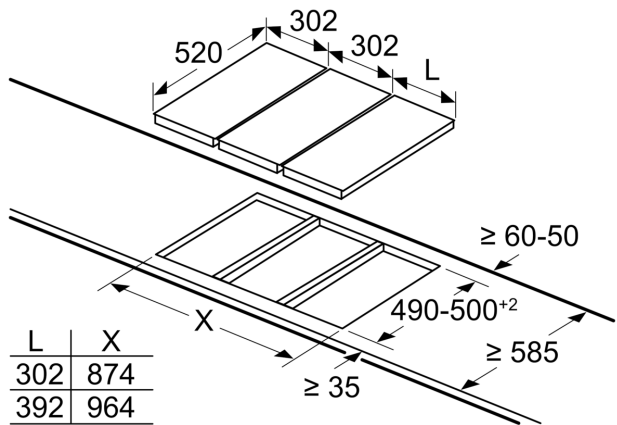

iQ700, Domino plynová varná
doska, 30 cm, sklokeramika,
Čierna
ER3A6BB70

Rozmerové výkresy

measurements in mm

When installing two Domino units right next to a hob, two assembly kits (HZ394301) are required.

measurements in mm

When installing two or more Domino units side-by-side, one or more assembly kits are required (2 units = 1 assembly kit, 3 units = 2 assembly kits, etc.).

measurements in mm

When installing two or more Domino units side-by-side, one or more assembly kits are required (2 units = 1 assembly kit, 3 units = 2 assembly kits, etc.).

rozmary v mm

Možnosti kombinácie prvkov Domino s vhodnými rozmermi spotrebičov a výrezov

Typ šírky: 30 40 60 70 80 90
Šírka spotrebiča: 302 392 602 710 812 912

	A	B	C	D	L	X
2x30	302	302	-	-	604	572
1x30, 1x40	302	392	-	-	694	662
1x30, 1x60	302	602	-	-	904	872
1x30, 1x70*	302	710	-	-	1012	980
1x30, 1x80	302	812	-	-	1114	1082
1x30, 1x90	302	912	-	-	1214	1182
2x40	392	392	-	-	784	752
1x40, 1x60	392	602	-	-	994	962
1x40, 1x70*	392	710	-	-	1102	1070
1x40, 1x80	392	812	-	-	1204	1172
1x40, 1x90	392	912	-	-	1304	1272
3x30	302	302	302	-	906	874
2x30, 1x40	302	302	392	-	996	964
2x30, 1x60	302	302	602	-	1206	1174
2x30, 1x70*	302	302	710	-	1314	1282
2x30, 1x80	302	302	812	-	1416	1384
2x30, 1x90	302	302	912	-	1516	1484
1x30, 2x40	302	392	392	-	1086	1054
1x30, 1x40, 1x60	302	392	602	-	1296	1264
1x30, 1x40, 1x70*	302	392	710	-	1404	1372
1x30, 1x40, 1x80	302	392	812	-	1506	1474
1x30, 1x40, 1x90	302	392	912	-	1606	1574
3x40	392	392	392	-	1176	1144
2x40, 1x60	392	392	602	-	1386	1354
4x30	302	302	302	302	1208	1176
3x30, 1x40	302	302	302	392	1298	1266
2x30, 2x40	302	302	392	392	1388	1356
1x30, 3x40	302	392	392	392	1478	1446
1x30, 1x75	302	750	-	-	1052	1016
1x40, 1x75	392	750	-	-	1142	1106
2x30, 1x75	302	302	750	-	1354	1318
1x30, 1x40, 1x75	302	392	750	-	1444	1408