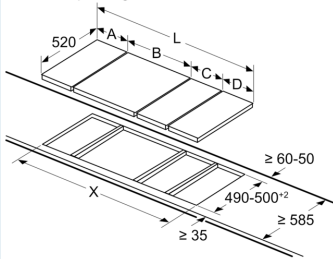

Rozmerové výkresy

measurements in mm
Picture for the table Domino combination possibilities with corresponding devices and cutout dimensions

Cutout dimension (X) depending on the combination see table:

rozmary v mm

Možnosti kombinácie prvkov Domino s vhodnými rozmermi spotrebičov a výrezov

Typ šírky: 30 40 60 70 80 90
Šírka spotrebiča: 302 392 602 710 812 912

	A	B	C	D	L	X
2x30	302	302	-	-	604	572
1x30, 1x40	302	392	-	-	694	662
1x30, 1x60	302	602	-	-	904	872
1x30, 1x70*	302	710	-	-	1012	980
1x30, 1x80	302	812	-	-	1114	1082
1x30, 1x90	302	912	-	-	1214	1182
2x40	392	392	-	-	784	752
1x40, 1x60	392	602	-	-	994	962
1x40, 1x70*	392	710	-	-	1102	1070
1x40, 1x80	392	812	-	-	1204	1172
1x40, 1x90	392	912	-	-	1304	1272
3x30	302	302	302	-	906	874
2x30, 1x40	302	302	392	-	996	964
2x30, 1x60	302	302	602	-	1206	1174
2x30, 1x70*	302	302	710	-	1314	1282
2x30, 1x80	302	302	812	-	1416	1384
2x30, 1x90	302	302	912	-	1516	1484
1x30, 2x40	302	392	392	-	1086	1054
1x30, 1x40, 1x60	302	392	602	-	1296	1264
1x30, 1x40, 1x70*	302	392	710	-	1404	1372
1x30, 1x40, 1x80	302	392	812	-	1506	1474
1x30, 1x40, 1x90	302	392	912	-	1606	1574
3x40	392	392	392	-	1176	1144
2x40, 1x60	392	392	602	-	1386	1354
4x30	302	302	302	302	1208	1176
3x30, 1x40	302	302	302	392	1298	1266
2x30, 2x40	302	302	392	392	1388	1356
1x30, 3x40	302	392	392	392	1478	1446
1x30, 1x75	302	750	-	-	1052	1016
1x40, 1x75	392	750	-	-	1142	1106
2x30, 1x75	302	302	750	-	1354	1318
1x30, 1x40, 1x75	302	392	750	-	1444	1408

* Nedá sa použiť so_70 cm indukčným panelom