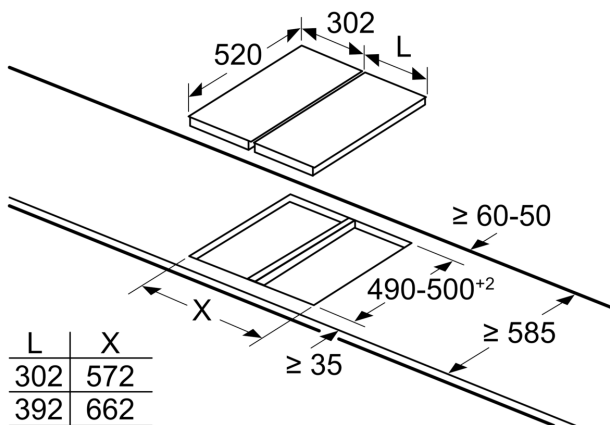

iQ700, Domino plynová varná
doska, 30 cm, sklokeramika,
Čierna
ER3A6BB70

Rozmerové výkresy

measurements in mm

When installing two Domino units right next to a hob, two assembly kits (HZ394301) are required.

measurements in mm

When installing two or more Domino units side-by-side, one or more assembly kits are required (2 units = 1 assembly kit, 3 units = 2 assembly kits, etc.).

measurements in mm

When installing two or more Domino units side-by-side, one or more assembly kits are required (2 units = 1 assembly kit, 3 units = 2 assembly kits, etc.).

rozmary v mm

Možnosti kombinácie prvkov Domino s vhodnými rozmermi spotrebičov a výrezov

Typ šírky: 30 40 60 70 80 90
Šírka spotrebiča: 302 392 602 710 812 912

	A	B	C	D	L	X
2x30	302	302	-	-	604	572
1x30, 1x40	302	392	-	-	694	662
1x30, 1x60	302	602	-	-	904	872
1x30, 1x70*	302	710	-	-	1012	980
1x30, 1x80	302	812	-	-	1114	1082
1x30, 1x90	302	912	-	-	1214	1182
2x40	392	392	-	-	784	752
1x40, 1x60	392	602	-	-	994	962
1x40, 1x70*	392	710	-	-	1102	1070
1x40, 1x80	392	812	-	-	1204	1172
1x40, 1x90	392	912	-	-	1304	1272
3x30	302	302	302	-	906	874
2x30, 1x40	302	302	392	-	996	964
2x30, 1x60	302	302	602	-	1206	1174
2x30, 1x70*	302	302	710	-	1314	1282
2x30, 1x80	302	302	812	-	1416	1384
2x30, 1x90	302	302	912	-	1516	1484
1x30, 2x40	302	392	392	-	1086	1054
1x30, 1x40, 1x60	302	392	602	-	1296	1264
1x30, 1x40, 1x70*	302	392	710	-	1404	1372
1x30, 1x40, 1x80	302	392	812	-	1506	1474
1x30, 1x40, 1x90	302	392	912	-	1606	1574
3x40	392	392	392	-	1176	1144
2x40, 1x60	392	392	602	-	1386	1354
4x30	302	302	302	302	1208	1176
3x30, 1x40	302	302	302	392	1298	1266
2x30, 2x40	302	302	392	392	1388	1356
1x30, 3x40	302	392	392	392	1478	1446
1x30, 1x75	302	750	-	-	1052	1016
1x40, 1x75	392	750	-	-	1142	1106
2x30, 1x75	302	302	750	-	1354	1318
1x30, 1x40, 1x75	302	392	750	-	1444	1408