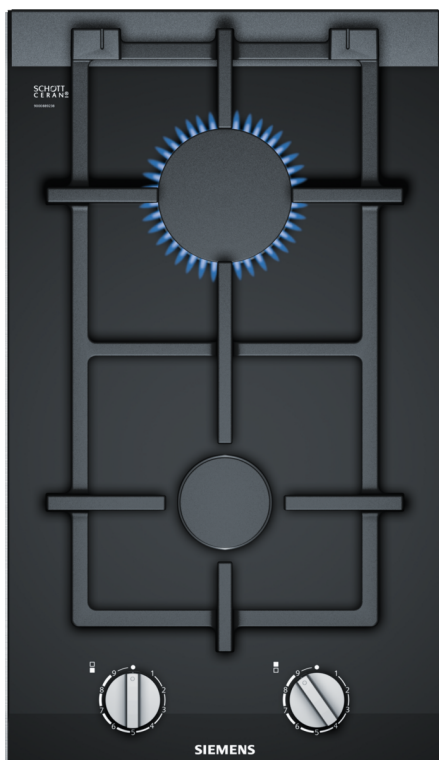

iQ700, Domino plynová varná doska, 30 cm, sklokeramika, Čierna ER3A6BB70

Plynový varný panel s technológiou stepFlame pre precízne nastavené plameňa v deviatich krokoch.

- ✓ Technológia stepFlame – precízne nastavenie plameňa v deviatich krokoch.
- ✓ Prídavné rošty pre wok vhodné do umývačky riadu – ušetríte drahocenný čas, ktorý trávite čistením varnej dosky.
- ✓ Vysoko kvalitné materiály a spracovanie - súvislé liatinové rošty.
- ✓ Biomethane ready – pripojte svoju plynovú varnú dosku na obnoviteľný biometánový plyn.
- ✓ Design horákov - obzvlášť plochý v porovnaní so štandardnými horákmi.

Výbava

Technické údaje

Druh spotrebiča:	Vario/Domino plynová doska s o
Druh spotrebiča:	Vario/Domino plynová doska s o
Typ inštalácie:	Vestavné
Typ inštalácie:	Vestavné
Druh ohrevu:	Plyn
Druh ohrevu:	Plyn
Počet varných zón:	2
Počet varných zón:	2
Požadovaná veľkosť otvoru pre inštaláciu (v x š x h):	45 x 270 x 490-500 mm
Požadovaná veľkosť otvoru pre inštaláciu (v x š x h):	45 x 270 x 490-500 mm
Šírka:	302 mm
Šírka:	302 mm
Rozmery výrobku:	47 x 302 x 520 mm
Rozmery výrobku:	47 x 302 x 520 mm
rozmery zabaleného spotrebiča:	190 x 380 x 580 mm
rozmery zabaleného spotrebiča:	190 x 380 x 580 mm
Váha:	6.2 kg
Váha:	6.2 kg
hmotnosť brutto:	7.1 kg
hmotnosť brutto:	7.1 kg
ukazovateľ zvýšeného tepla:	Separátne
ukazovateľ zvýšeného tepla:	Separátne
umiestnenie ovládacieho panelu:	vpredú
umiestnenie ovládacieho panelu:	vpredú
základný materiál povrchu:	sklokeramika
základný materiál povrchu:	sklokeramika
materiál povrchu:	Čierna, alu, kefovany
materiál povrchu:	Čierna, alu, kefovany
farba rámu:	Čierna
farba rámu:	Čierna
Dĺžka prívodného kábla:	100.0 cm
Dĺžka prívodného kábla:	100.0 cm
EAN:	4242003925669
EAN:	4242003925669
príkion pri pripojení na plyn:	4700 W
príkion pri pripojení na plyn:	4700 W
Prúd:	3 A
Prúd:	3 A
Nominálne napätie:	220-240 V
Nominálne napätie:	220-240 V
frekvencia:	50; 60 Hz
frekvencia:	50; 60 Hz