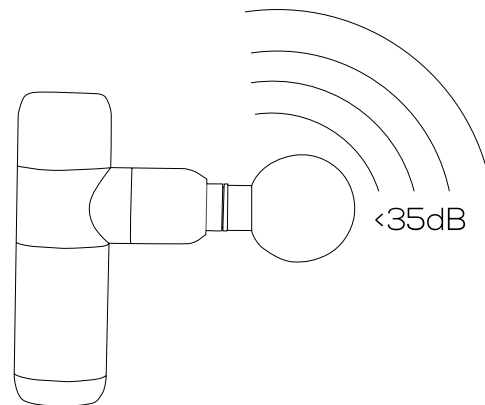

Štvorstupňová frekvenčná konverzia a technológia inteligentného snímača tlaku

Zariadenie je vedecky navrhnuté s ohľadom na špecifické potreby používateľa. Variabilná štvorstupňová frekvenčná konverzia a inteligentný vibračný režim snímania tlaku sa dokonale prispôbujú individuálnym potrebám používateľov. Či už ide o každodennú, upokojujúcu a relaxačnú masáž, alebo o profesionálnu starostlivosť, ktorá si vyžaduje hlbokú a intenzívnu masáž, vždy nájdete tú správnu amplitúdu.

Tichý prevádzkový režim. Vychutnajte si chvíľu relaxu

Špičkový bezkartáčový motor je vybavený novou generáciou technológie redukcie hluku, ktorá reguluje hluk na úroveň iba 35 decibelov. To zaručuje tichú prevádzku všade tam, kde sa rozhodnete stroj používať. Či už v telocvični, šatni alebo napríklad v tichu kancelárie či domova. V tichu nechajte únavu opadnúť a doprajte svojmu telu a mysli uvoľnenie a pokojnú relaxáciu.