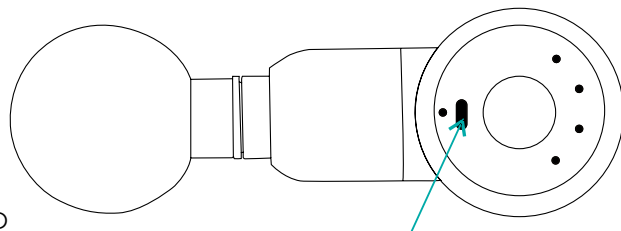

NABÍJANIE

9

- Pred prvým použitím batériu úplne nabite približne na 4 hodiny.
- Pripojte DC adaptér (5V/1A) k nabíjacímu portu a pripojte kábel nabíjačky do zásuvky.
- Po pripojení adaptéra začne na zariadení blikať zelená kontrolka LED, ktorá signalizuje aktívne nabíjanie.
- Plné nabitie je indikované, keď zelená LED prestane blikať a začne svietiť trvalo.
- Batériu je možné kedykoľvek dobiť na ľubovoľnej úrovni nabitia.
- Neodporúča sa úplne vybiť batériu. Úplné vybitie batérie výrazne skraca jej životnosť.
- Vybíjanie batérie je signalizované rýchlejším blikaním zelenej LED počas prevádzky a skrátením času prevádzky z 10 minút na menej.
- Priemerná výdrž batérie je až 4 hodiny pri rýchlosti prvého stupňa. Pri používaní vyšších rýchlostí sa znižuje výdrž batérie.

NABÍJANIE

RADY

Zariadenie by malo byť plne nabité, aj keď sa nepoužíva. To pomáha predĺžiť životnosť batérie zariadenia. Batéria vydrží na plné nabitie približne 2 roky. Odporúčame však kontrolovať batériu každých šesť mesiacov a v prípade potreby ju dobiť do plnej kapacity.