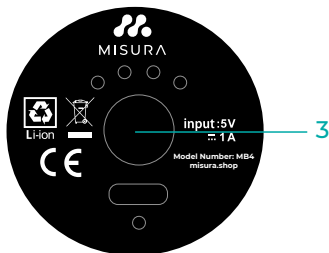

PARAMETRE

2

1. Odnímateľné, vymeniteľné hlavy. Odstránenie silným ťahom
2. Vysokorýchlostný bezkartáčový motor
3. Tlačidlo zapnutia/vypnutia
4. Indikátor stavu batérie (modrý)
5. LED indikátor úrovne frekvencie (modrý)
6. Port USB na nabíjanie – DV 5V/1A

Názov produktu	Masážny prístroj MB4
Batéria	Li-ion 2 000 mAh
Pracovný čas	3–4 hodiny
Čas nabíjania	4 hodiny
Otáčky	1200–2800 ot./min
Úrovne	4 rýchlosti
Impulzy/úder	6 mm
Hmotnosť	495g / 800g
Rozmery	14,5 × 9 × 4,5 cm