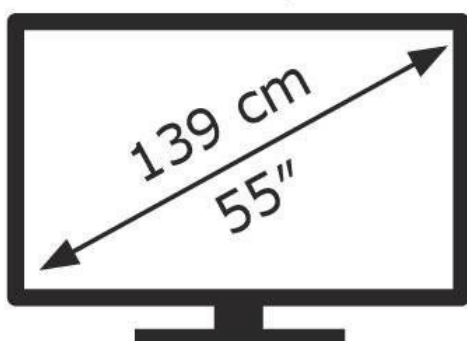

ENERG

TCL

55C715X1

82 kWh/1000h

ABCDEF**G**

136 kWh/1000h

3840 px

2160 px