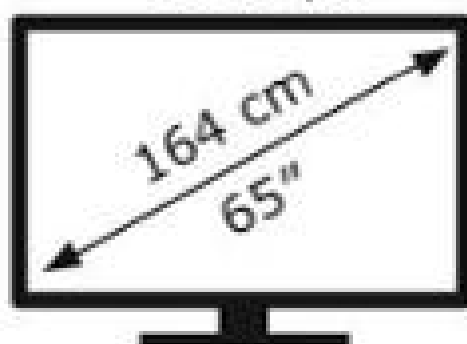

ENERG

SONY

KD-65AG9

160 kWh/1000h

ABCDEF **G**

152 kWh/1000h

3840 px

2160 px