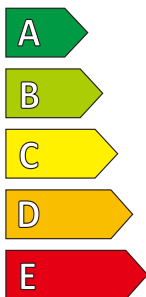

ROYAL PERFORMANCE

225/60R17 99V

ENERG

ROYAL BLACK

2R575H1

225/60R17 99 V

C1

D