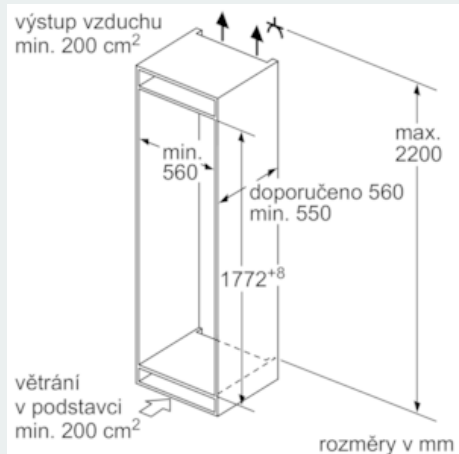

iQ500, Vestavná chladnička, 177.5 x 56 cm KI81RAD30

Rozměrové výkresy

Maximální přípustná hmotnost předních částí nábytku

Montovaná dvířka nábytku, která překračují přípustnou hmotnost, mohou způsobit poškození a ovlivnit funkci závěsu.

T: Včetně výšky dvířek spotřebiče Závěsy v mm:	netlumený závěs, Dvířka v kg:	tlumený závěs, Dvířka v kg:
1500-1750	22	22

Rozměry v mm
Doporučené rozměry mezer pro plochý závěs

F	R	X
16-19	0-3	2,5
20	0-1	3
	2-3	2,5
21	0-1	3
	2-3	2,5
22	0	4
	1	3,5
	2-3	3

Rozměry mezer doporučené v tabulce je třeba dodržovat, aby bylo zaručeno bezproblémové otevírání dveří zařízení a nedocházelo k poškození kuchyňského nábytku.