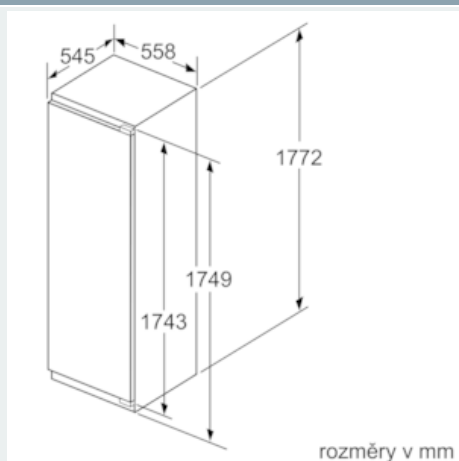

iQ500, Vestavná chladnička, 177.5 x 56 cm KI81RAD30

Rozměrové výkresy

Maximální přípustná hmotnost předních částí nábytku

Montovaná dvířka nábytku, která překračují přípustnou hmotnost, mohou způsobit poškození a ovlivnit funkci závěsu.

T: Včetně výšky dvířek spotřebiče Závěsy v mm:	netlumený závěs, Dvířka v kg:	tlumený závěs, Dvířka v kg:
1500-1750	22	22

Rozměry v mm
Doporučené rozměry mezer pro plochý závěs

F	R	X
16-19	0-3	2,5
20	0-1	3
	2-3	2,5
21	0-1	3
	2-3	2,5
22	0	4
	1	3,5
	2-3	3

Rozměry mezer doporučené v tabulce je třeba dodržovat, aby bylo zaručeno bezproblémové otevírání dveří zařízení a nedocházelo k poškození kuchyňského nábytku.