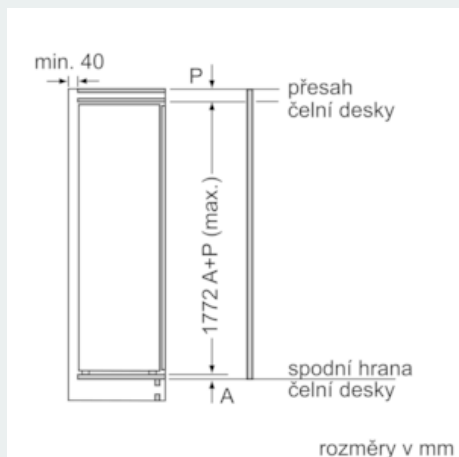

iQ500, Vestavná chladnička, 177.5 x 56 cm KI81RAD30

Rozměrové výkresy

Maximální přípustná hmotnost předních částí nábytku

Montovaná dvířka nábytku, která překračují přípustnou hmotnost, mohou způsobit poškození a ovlivnit funkci závěsu.

T: Včetně výšky dvířek spotřebiče Závěsy v mm:	netlumený závěs, Dvířka v kg:	tlumený závěs, Dvířka v kg:
1500-1750	22	22

Rozměry v mm
Doporučené rozměry mezer pro plochý závěs

F	R	X
16-19	0-3	2,5
20	0-1	3
	2-3	2,5
21	0-1	3
	2-3	2,5
22	0	4
	1	3,5
	2-3	3

Rozměry mezer doporučené v tabulce je třeba dodržovat, aby bylo zaručeno bezproblémové otevírání dveří zařízení a nedocházelo k poškození kuchyňského nábytku.